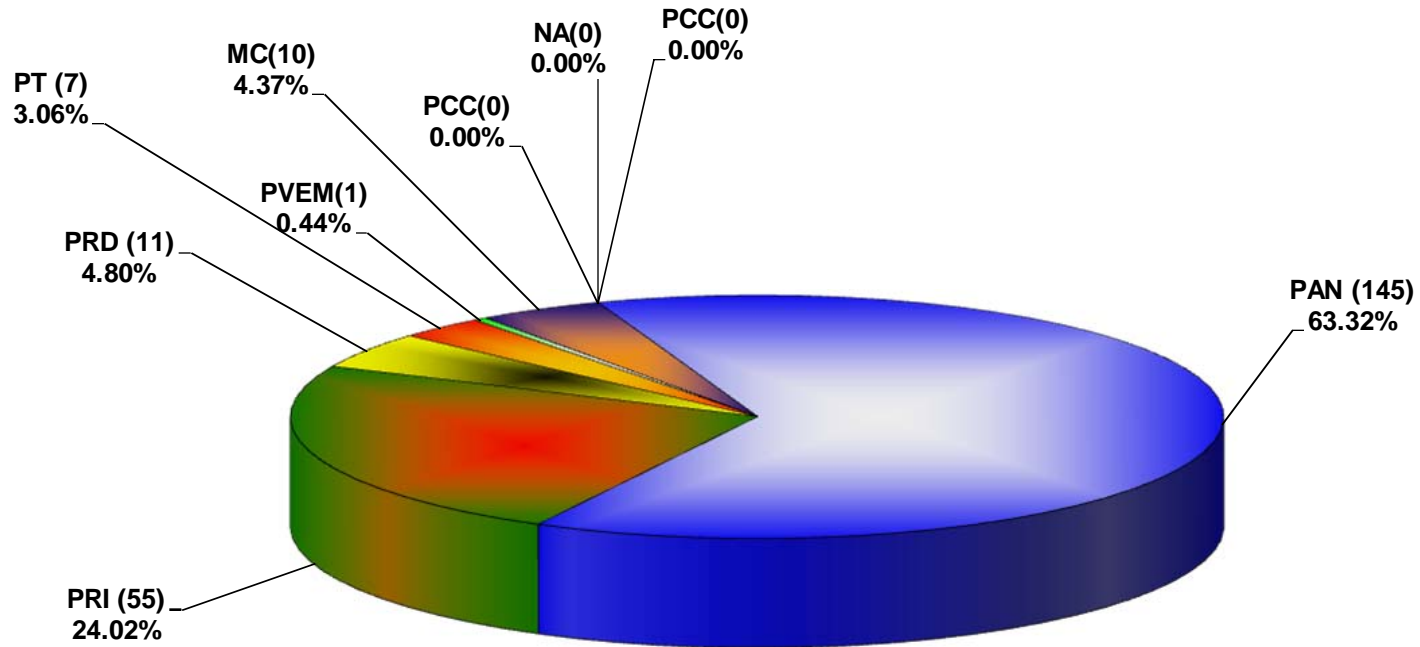

COMISIÓN ESTATAL ELECTORAL DE NUEVO LEÓN
PORCENTAJE Y NÚMERO TOTAL DE NOTAS DEDICADAS A CADA PARTIDO POLÍTICO EN
RADIO
ACUMULADO DE AGOSTO DEL 2012