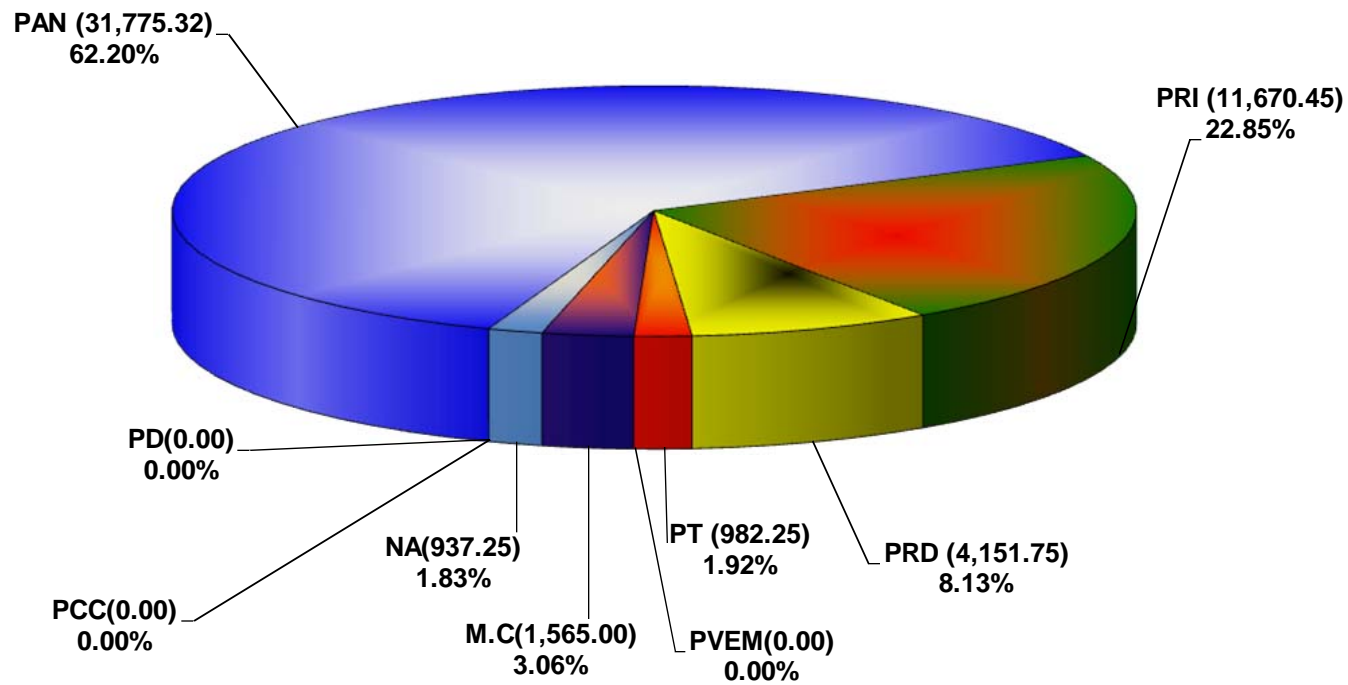

COMISIÓN ESTATAL ELECTORAL DE NUEVO LEÓN  
PORCENTAJE Y TIEMPO TOTAL DEDICADO A CADA PARTIDO POLÍTICO EN TELEVISIÓN  
(HORAS)  
ACUMULADO DE AGOSTO DEL 2012

COMISIÓN ESTATAL ELECTORAL DE NUEVO LEÓN  
PORCENTAJE Y NÚMERO TOTAL DE NOTAS DEDICADAS A CADA PARTIDO POLÍTICO EN  
TELEVISIÓN  
ACUMULADO DE AGOSTO DEL 2012

COMISIÓN ESTATAL ELECTORAL DE NUEVO LEÓN  
TOTAL DE NOTAS DEDICADAS A CADA PARTIDO POLÍTICO POR GRUPO A TELEVISIVO  
CUMULADO DE AGOSTO DEL 2012

**COMISIÓN ESTATAL ELECTORAL DE NUEVO LEÓN  
PORCENTAJE Y ESPACIO TOTAL DEDICADO A CADA PARTIDO POLÍTICO EN PRENSA (CM2)  
ACUMULADO DE AGOSTO DE 2012**

**COMISIÓN ESTATAL ELECTORAL DE NUEVO LEÓN  
PORCENTAJE Y NÚMERO TOTAL DE NOTAS DEDICADAS A CADA PARTIDO POLÍTICO EN  
PRENSA  
ACUMULADO DE AGOSTO DE 2012**

**COMISIÓN ESTATAL ELECTORAL DE NUEVO LEÓN  
TOTAL DE NOTAS DEDICADAS A CADA PARTIDO POLÍTICO POR GRUPO EDITORIAL  
ACUMULADO DE AGOSTO DE 2012**