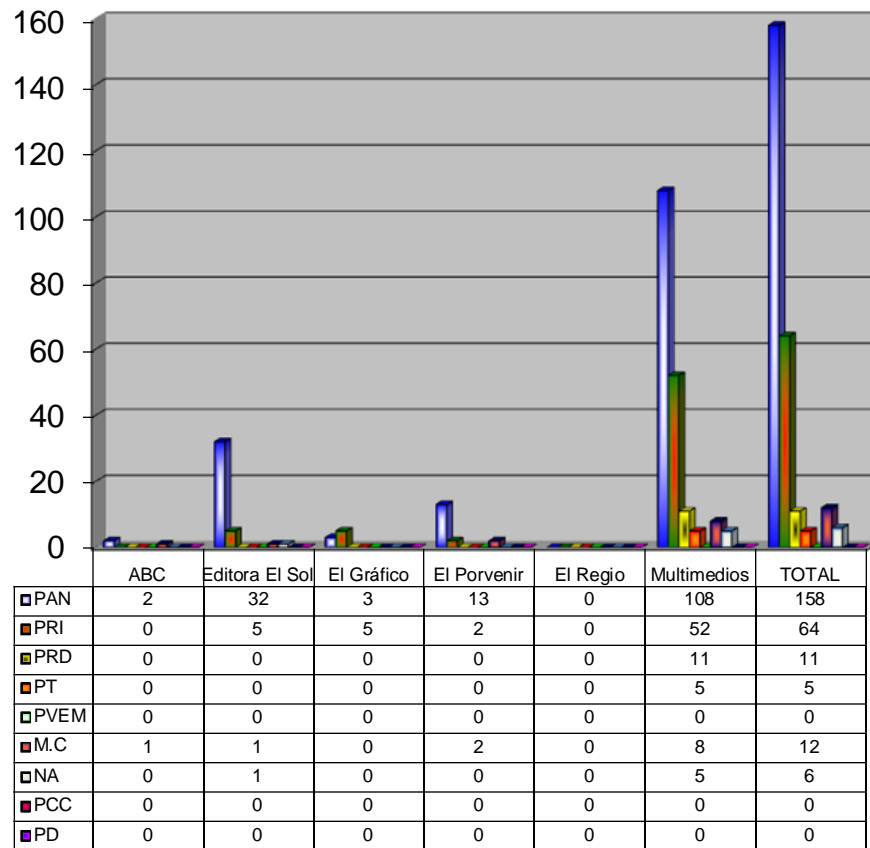

COMISIÓN ESTATAL ELECTORAL DE NUEVO LEÓN  
PORCENTAJE Y TIEMPO TOTAL DEDICADO A CADA PARTIDO POLÍTICO EN TELEVISIÓN  
(HORAS)  
ACUMULADO DE AGOSTO DEL 2012

COMISIÓN ESTATAL ELECTORAL DE NUEVO LEÓN  
PORCENTAJE Y NÚMERO TOTAL DE NOTAS DEDICADAS A CADA PARTIDO POLÍTICO EN  
TELEVISIÓN  
ACUMULADO DE AGOSTO DEL 2012

COMISIÓN ESTATAL ELECTORAL DE NUEVO LEÓN  
TOTAL DE NOTAS DEDICADAS A CADA PARTIDO POLÍTICO POR GRUPO A TELEVISIVO  
CUMULADO DE AGOSTO DEL 2012

**COMISIÓN ESTATAL ELECTORAL DE NUEVO LEÓN  
PORCENTAJE Y ESPACIO TOTAL DEDICADO A CADA PARTIDO POLÍTICO EN PRENSA (CM2)  
ACUMULADO DE AGOSTO DE 2012**

**COMISIÓN ESTATAL ELECTORAL DE NUEVO LEÓN  
PORCENTAJE Y NÚMERO TOTAL DE NOTAS DEDICADAS A CADA PARTIDO POLÍTICO EN  
PRENSA  
ACUMULADO DE AGOSTO DE 2012**

**COMISIÓN ESTATAL ELECTORAL DE NUEVO LEÓN  
TOTAL DE NOTAS DEDICADAS A CADA PARTIDO POLÍTICO POR GRUPO EDITORIAL  
ACUMULADO DE AGOSTO DE 2012**

COMISIÓN ESTATAL ELECTORAL DE NUEVO LEÓN  
PORCENTAJE Y TIEMPO TOTAL DEDICADO A CADA PARTIDO POLÍTICO EN RADIO (HORAS)  
ACUMULADO DE AGOSTO DEL 2012

COMISIÓN ESTATAL ELECTORAL DE NUEVO LEÓN  
PORCENTAJE Y NÚMERO TOTAL DE NOTAS DEDICADAS A CADA PARTIDO POLÍTICO EN  
RADIO  
ACUMULADO DE AGOSTO DEL 2012