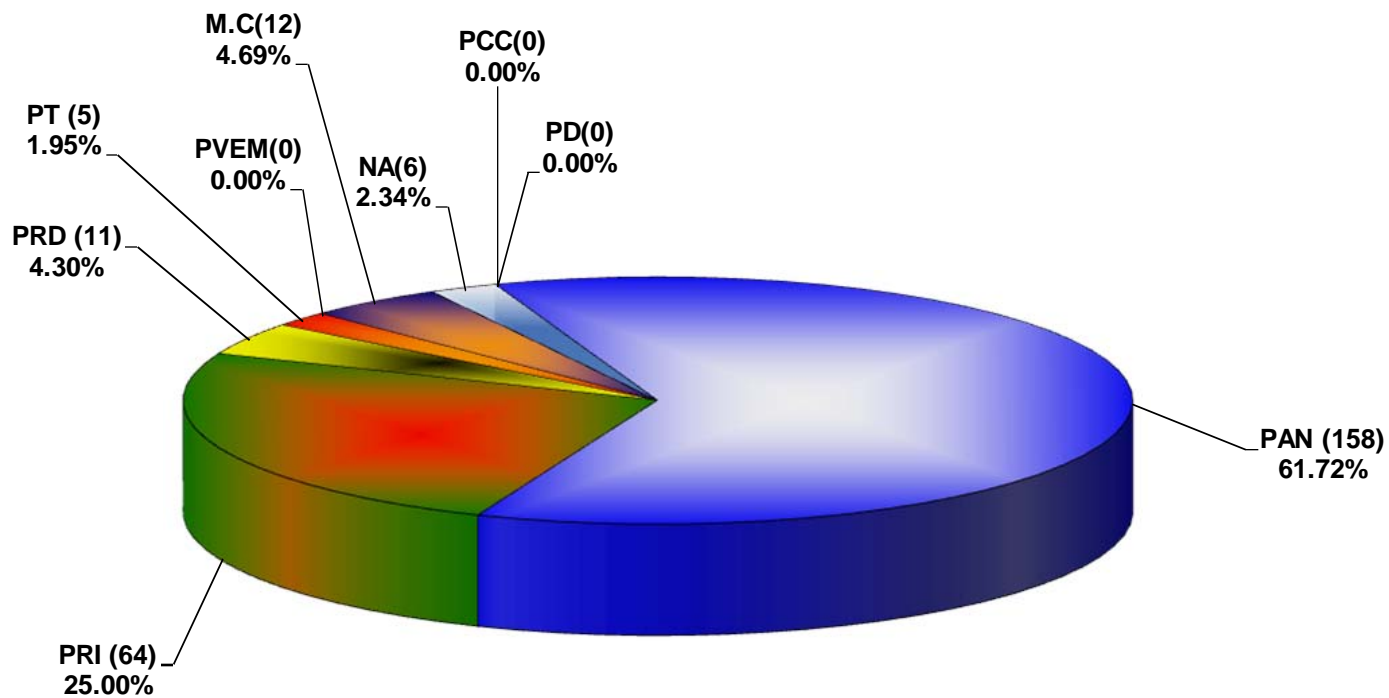

**COMISIÓN ESTATAL ELECTORAL DE NUEVO LEÓN
PORCENTAJE Y NÚMERO TOTAL DE NOTAS DEDICADAS A CADA PARTIDO POLÍTICO EN
PRENSA
ACUMULADO DE AGOSTO DE 2012**