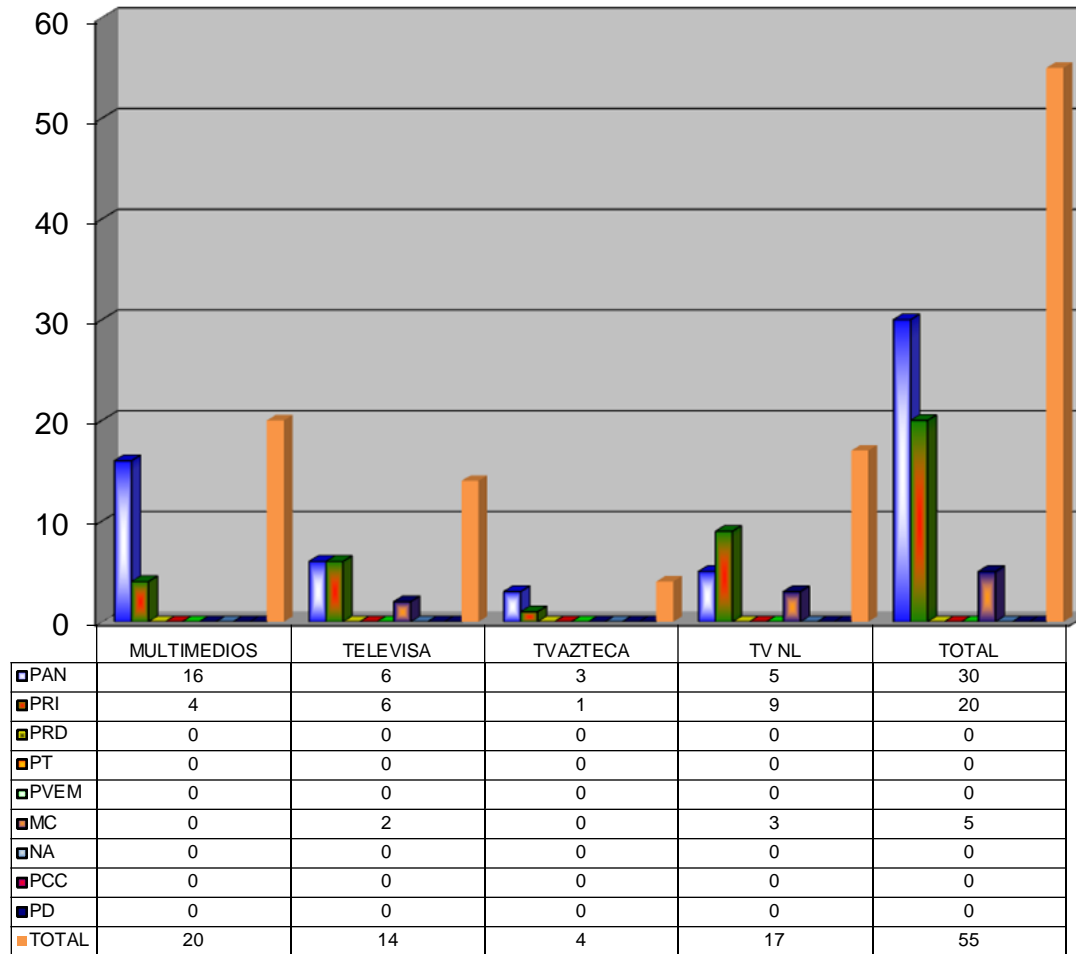

COMISIÓN ESTATAL ELECTORAL DE NUEVO LEÓN  
PORCENTAJE Y TIEMPO TOTAL DEDICADO A CADA PARTIDO POLÍTICO EN TELEVISIÓN  
(HORAS)  
ACUMULADO DE AGOSTO DEL 2012

COMISIÓN ESTATAL ELECTORAL DE NUEVO LEÓN  
PORCENTAJE Y NÚMERO TOTAL DE NOTAS DEDICADAS A CADA PARTIDO POLÍTICO EN  
TELEVISIÓN  
ACUMULADO DE AGOSTO DEL 2012

COMISIÓN ESTATAL ELECTORAL DE NUEVO LEÓN  
TOTAL DE NOTAS DEDICADAS A CADA PARTIDO POLÍTICO POR GRUPO A TELEVISIVO  
CUMULADO DE AGOSTO DEL 2012

**COMISIÓN ESTATAL ELECTORAL DE NUEVO LEÓN  
PORCENTAJE Y ESPACIO TOTAL DEDICADO A CADA PARTIDO POLÍTICO EN PRENSA (CM2)  
ACUMULADO DE AGOSTO DE 2012**

**COMISIÓN ESTATAL ELECTORAL DE NUEVO LEÓN  
PORCENTAJE Y NÚMERO TOTAL DE NOTAS DEDICADAS A CADA PARTIDO POLÍTICO EN  
PRENSA  
ACUMULADO DE AGOSTO DE 2012**

**COMISIÓN ESTATAL ELECTORAL DE NUEVO LEÓN  
TOTAL DE NOTAS DEDICADAS A CADA PARTIDO POLÍTICO POR GRUPO EDITORIAL  
ACUMULADO DE AGOSTO DE 2012**

COMISIÓN ESTATAL ELECTORAL DE NUEVO LEÓN  
PORCENTAJE Y TIEMPO TOTAL DEDICADO A CADA PARTIDO POLÍTICO EN RADIO (HORAS)  
ACUMULADO DE AGOSTO DEL 2012

COMISIÓN ESTATAL ELECTORAL DE NUEVO LEÓN  
PORCENTAJE Y NÚMERO TOTAL DE NOTAS DEDICADAS A CADA PARTIDO POLÍTICO EN  
RADIO  
ACUMULADO DE AGOSTO DEL 2012