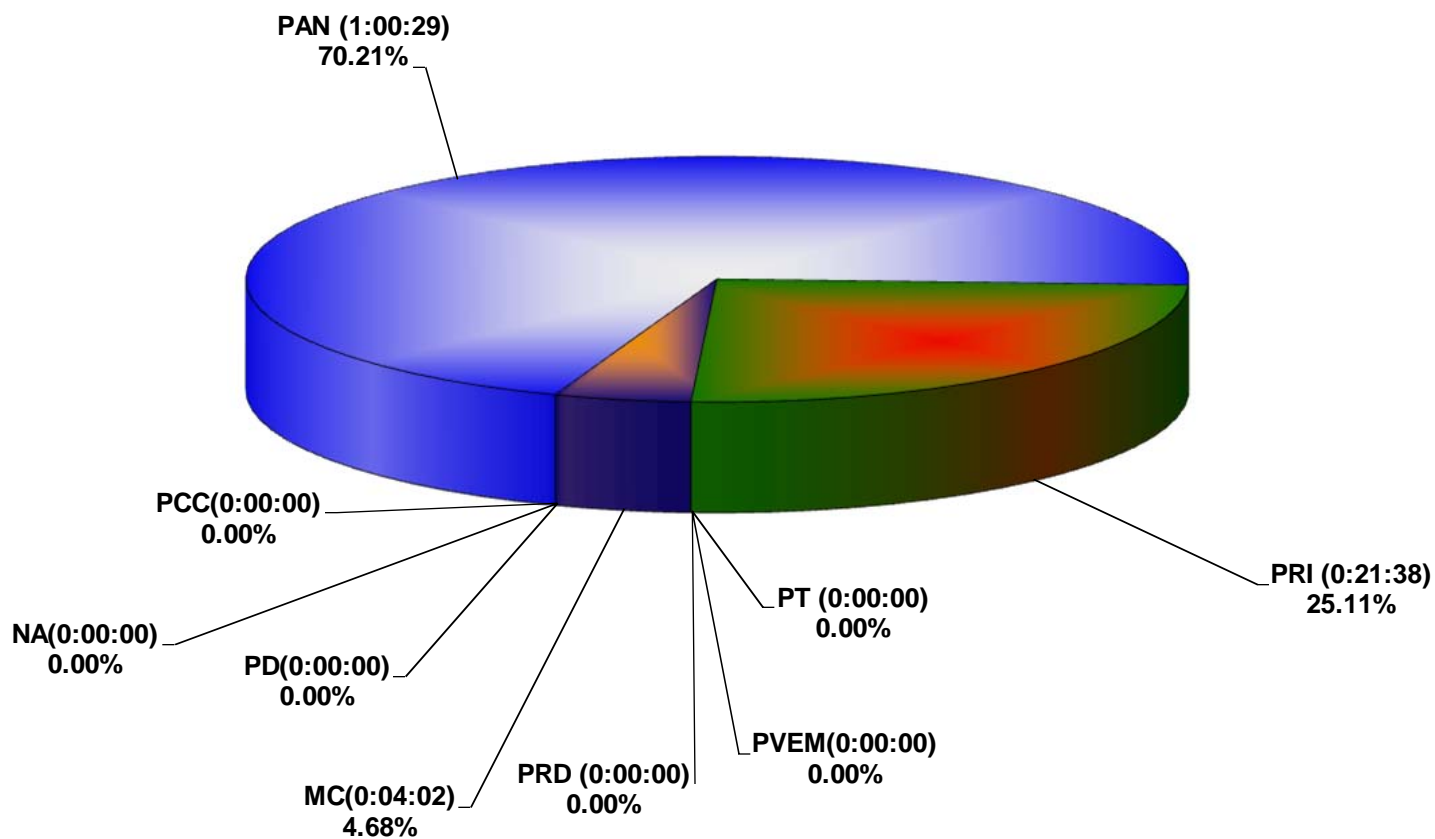

COMISIÓN ESTATAL ELECTORAL DE NUEVO LEÓN  
PORCENTAJE Y TIEMPO TOTAL DEDICADO A CADA PARTIDO POLÍTICO EN TELEVISIÓN  
(HORAS)  
ACUMULADO DE AGOSTO DEL 2012

COMISIÓN ESTATAL ELECTORAL DE NUEVO LEÓN  
PORCENTAJE Y NÚMERO TOTAL DE NOTAS DEDICADAS A CADA PARTIDO POLÍTICO EN  
TELEVISIÓN  
ACUMULADO DE AGOSTO DEL 2012

COMISIÓN ESTATAL ELECTORAL DE NUEVO LEÓN  
TOTAL DE NOTAS DEDICADAS A CADA PARTIDO POLÍTICO POR GRUPO A TELEVISIVO  
CUMULADO DE AGOSTO DEL 2012

**COMISIÓN ESTATAL ELECTORAL DE NUEVO LEÓN  
PORCENTAJE Y ESPACIO TOTAL DEDICADO A CADA PARTIDO POLÍTICO EN PRENSA (CM2)  
ACUMULADO DE AGOSTO DE 2012**