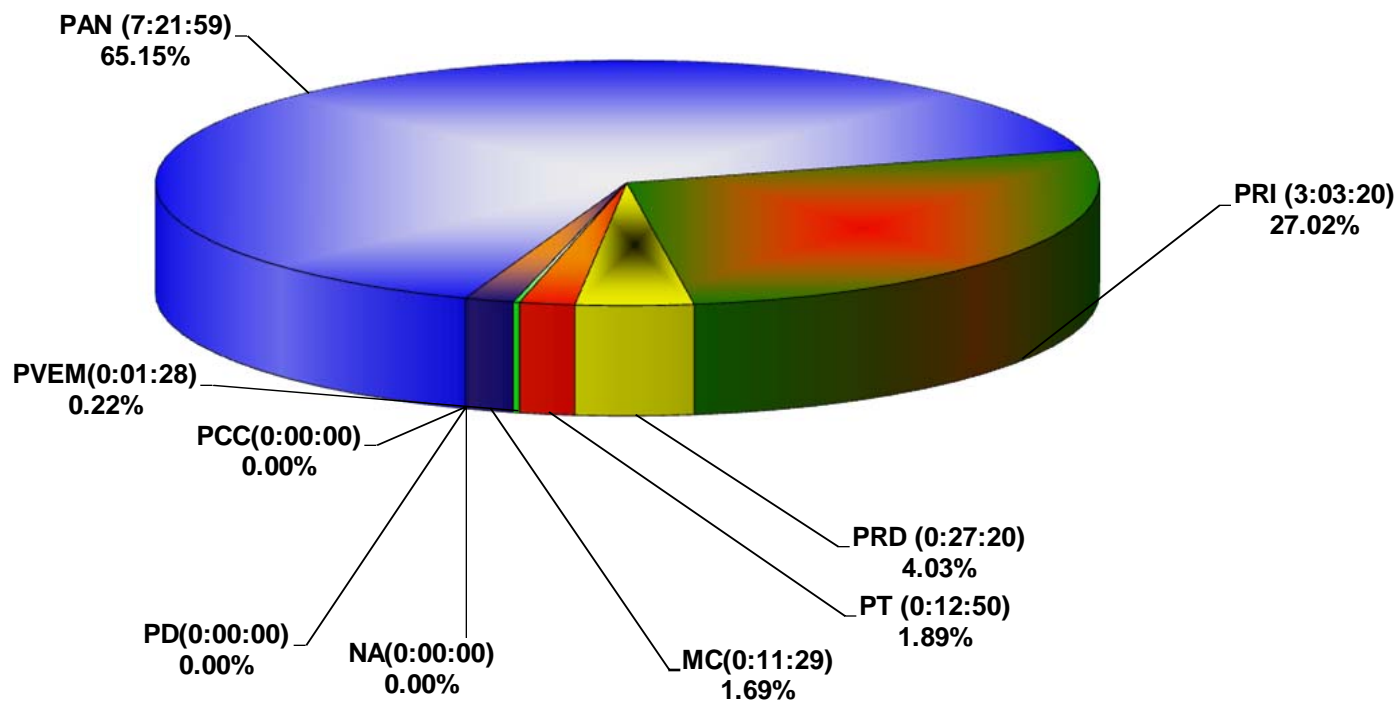

COMISIÓN ESTATAL ELECTORAL DE NUEVO LEÓN
PORCENTAJE Y TIEMPO TOTAL DEDICADO A CADA PARTIDO POLÍTICO EN RADIO (HORAS)
ACUMULADO DE AGOSTO DEL 2012