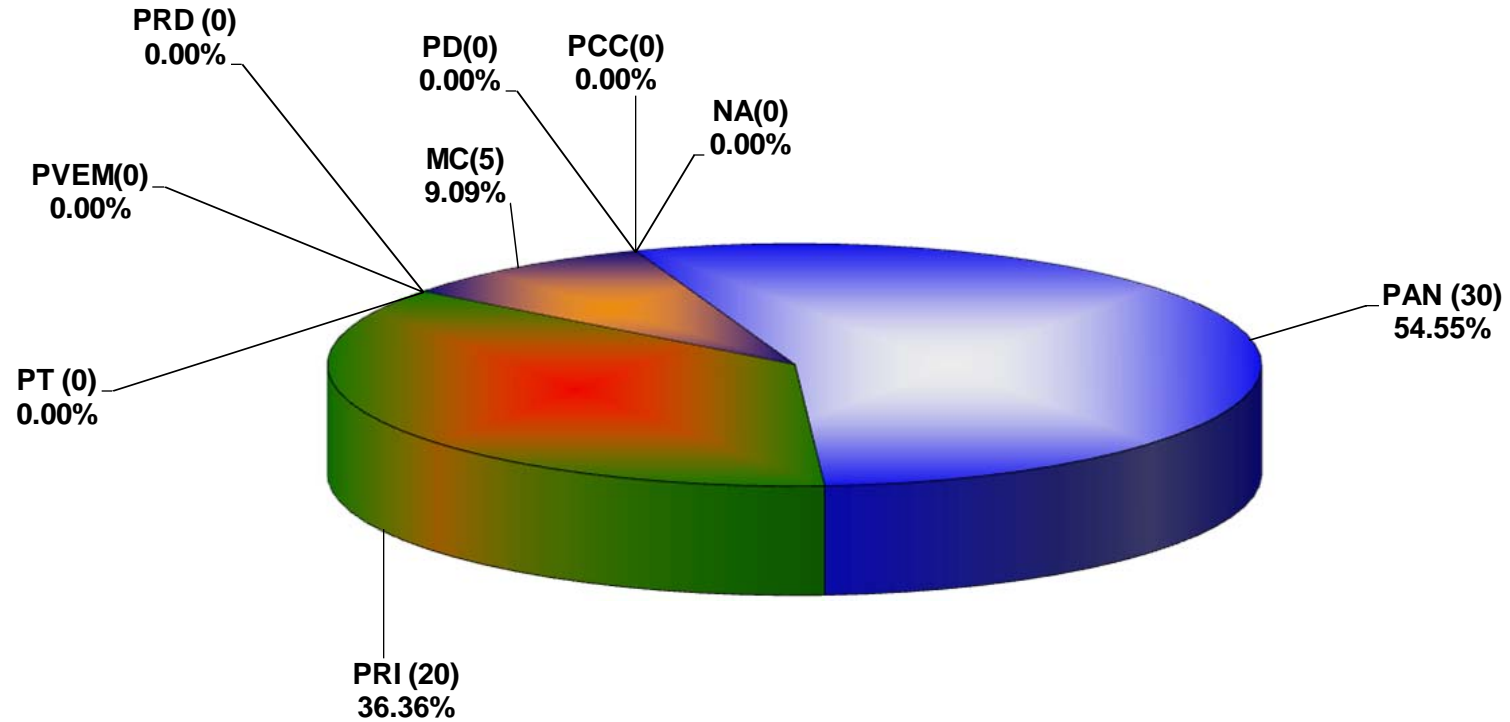

COMISIÓN ESTATAL ELECTORAL DE NUEVO LEÓN  
PORCENTAJE Y TIEMPO TOTAL DEDICADO A CADA PARTIDO POLÍTICO EN TELEVISIÓN  
(HORAS)  
ACUMULADO DE AGOSTO DEL 2012

COMISIÓN ESTATAL ELECTORAL DE NUEVO LEÓN  
PORCENTAJE Y NÚMERO TOTAL DE NOTAS DEDICADAS A CADA PARTIDO POLÍTICO EN  
TELEVISIÓN  
ACUMULADO DE AGOSTO DEL 2012

COMISIÓN ESTATAL ELECTORAL DE NUEVO LEÓN  
TOTAL DE NOTAS DEDICADAS A CADA PARTIDO POLÍTICO POR GRUPO A TELEVISIVO  
CUMULADO DE AGOSTO DEL 2012

**COMISIÓN ESTATAL ELECTORAL DE NUEVO LEÓN  
PORCENTAJE Y ESPACIO TOTAL DEDICADO A CADA PARTIDO POLÍTICO EN PRENSA (CM2)  
ACUMULADO DE AGOSTO DE 2012**