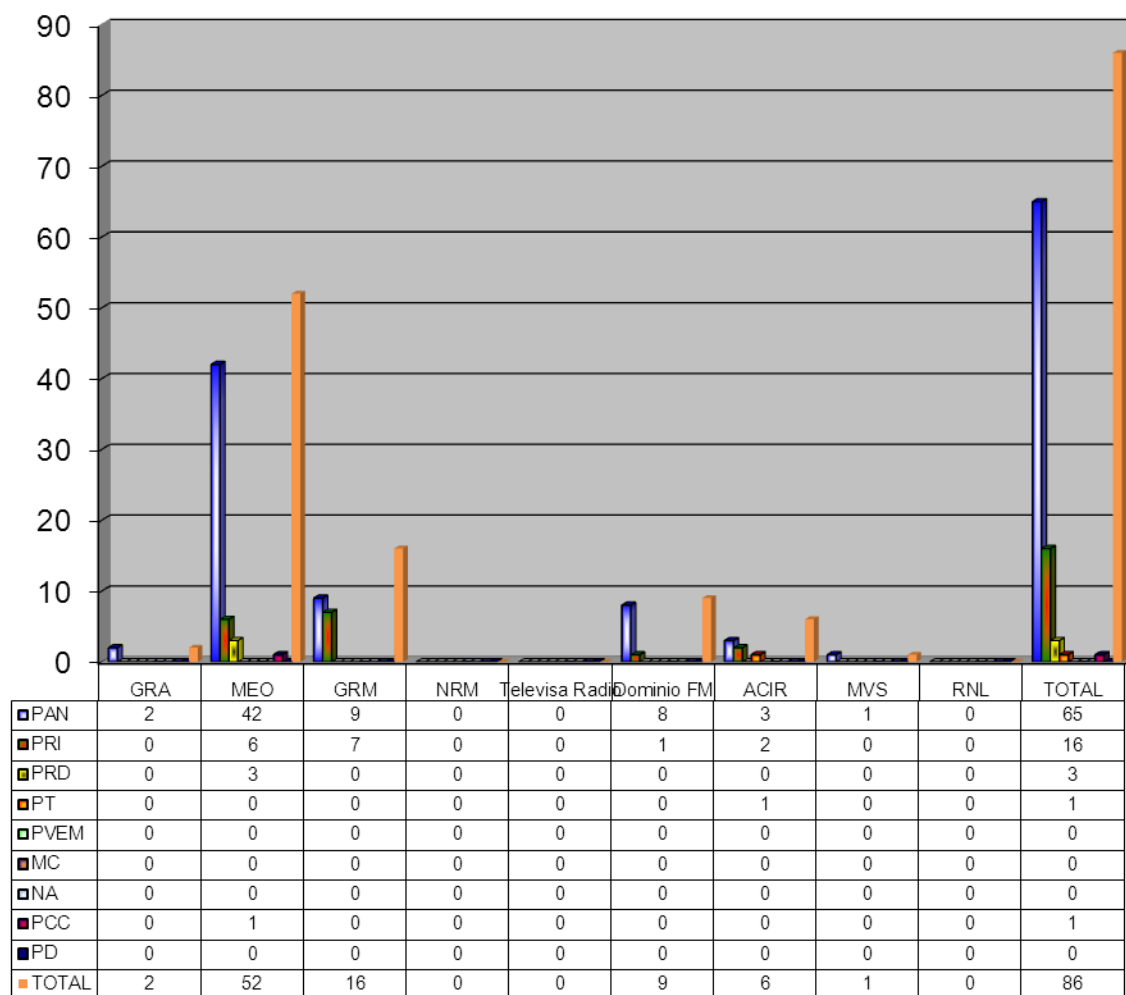

COMISIÓN ESTATAL ELECTORAL DE NUEVO LEÓN  
PORCENTAJE Y ESPACIO TOTAL DEDICADO A CADA PARTIDO POLÍTICO EN PRENSA  
(CM2)  
ACUMULADO DE MAYO DE 2013

COMISIÓN ESTATAL ELECTORAL DE NUEVO LEÓN  
PORCENTAJE Y NÚMERO TOTAL DE NOTAS DEDICADAS A CADA PARTIDO POLÍTICO EN  
PRENSA  
ACUMULADO DE MAYO DE 2013

COMISIÓN ESTATAL ELECTORAL DE NUEVO LEÓN  
TOTAL DE NOTAS DEDICADAS A CADA PARTIDO POLÍTICO POR GRUPO EDITORIAL  
ACUMULADO DE MAYO DE 2013

COMISIÓN ESTATAL ELECTORAL DE NUEVO LEÓN  
PORCENTAJE Y TIEMPO TOTAL DEDICADO A CADA PARTIDO POLÍTICO EN RADIO  
(HORAS)  
ACUMULADO DE MAYO DEL 2013

COMISIÓN ESTATAL ELECTORAL DE NUEVO LEÓN  
PORCENTAJE Y NÚMERO TOTAL DE NOTAS DEDICADAS A CADA PARTIDO POLÍTICO EN  
RADIO  
ACUMULADO DE MAYO DEL 2013

COMISION ESTATAL ELECTORAL DE NUEVO LEON  
TOTAL DE NOTAS DEDICADAS A CADA PARTIDO POLITICO POR GRUPO RADIOFÓNICO  
ACUMULADO DE MAYO DEL 2013

COMISIÓN ESTATAL ELECTORAL DE NUEVO LEÓN  
PORCENTAJE Y TIEMPO TOTAL DEDICADO A CADA PARTIDO POLÍTICO EN TELEVISIÓN  
(HORAS)  
ACUMULADO DE MAYO DEL 2013

COMISIÓN ESTATAL ELECTORAL DE NUEVO LEÓN  
PORCENTAJE Y NÚMERO TOTAL DE NOTAS DEDICADAS A CADA PARTIDO POLÍTICO EN  
TELEVISIÓN  
ACUMULADO DE MAYO DEL 2013