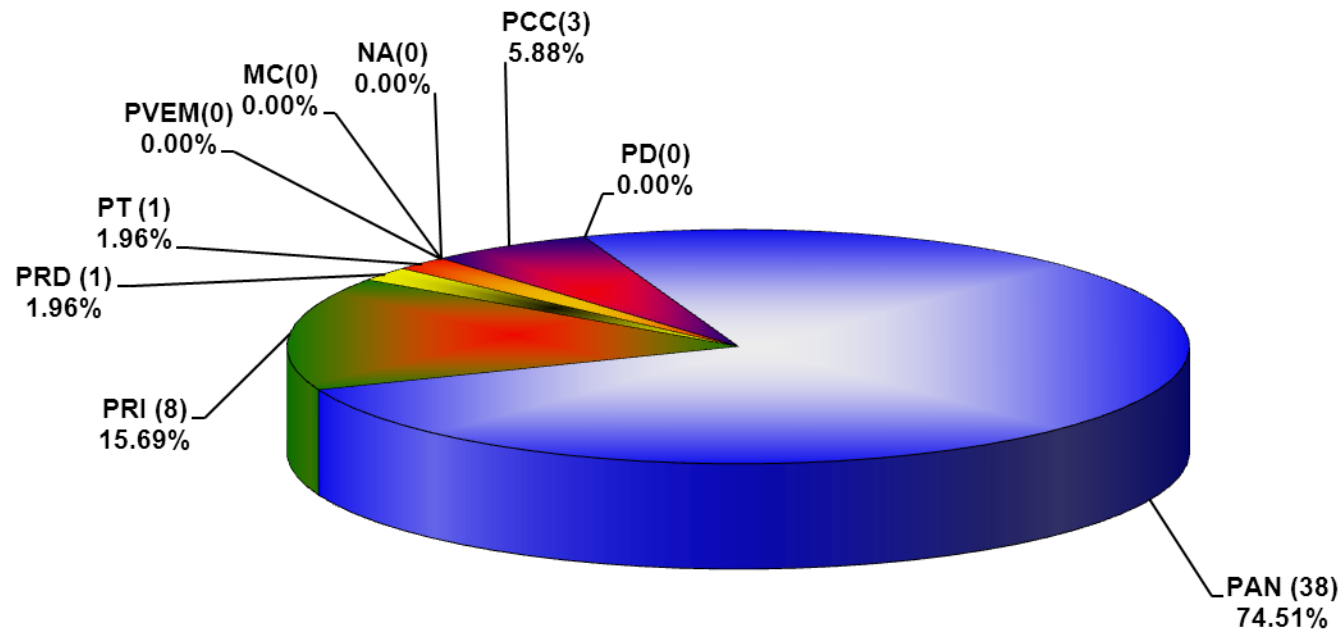

COMISIÓN ESTATAL ELECTORAL DE NUEVO LEÓN  
PORCENTAJE Y NÚMERO TOTAL DE NOTAS DEDICADAS A CADA PARTIDO POLÍTICO EN  
RADIO  
ACUMULADO DE MAYO DEL 2013

COMISION ESTATAL ELECTORAL DE NUEVO LEON  
TOTAL DE NOTAS DEDICADAS A CADA PARTIDO POLITICO POR GRUPO RADIOFÓNICO  
ACUMULADO DE MAYO DEL 2013

COMISIÓN ESTATAL ELECTORAL DE NUEVO LEÓN  
PORCENTAJE Y TIEMPO TOTAL DEDICADO A CADA PARTIDO POLÍTICO EN TELEVISIÓN  
(HORAS)  
ACUMULADO DE MAYO DEL 2013

COMISIÓN ESTATAL ELECTORAL DE NUEVO LEÓN  
PORCENTAJE Y NÚMERO TOTAL DE NOTAS DEDICADAS A CADA PARTIDO POLÍTICO EN  
TELEVISIÓN  
ACUMULADO DE MAYO DEL 2013