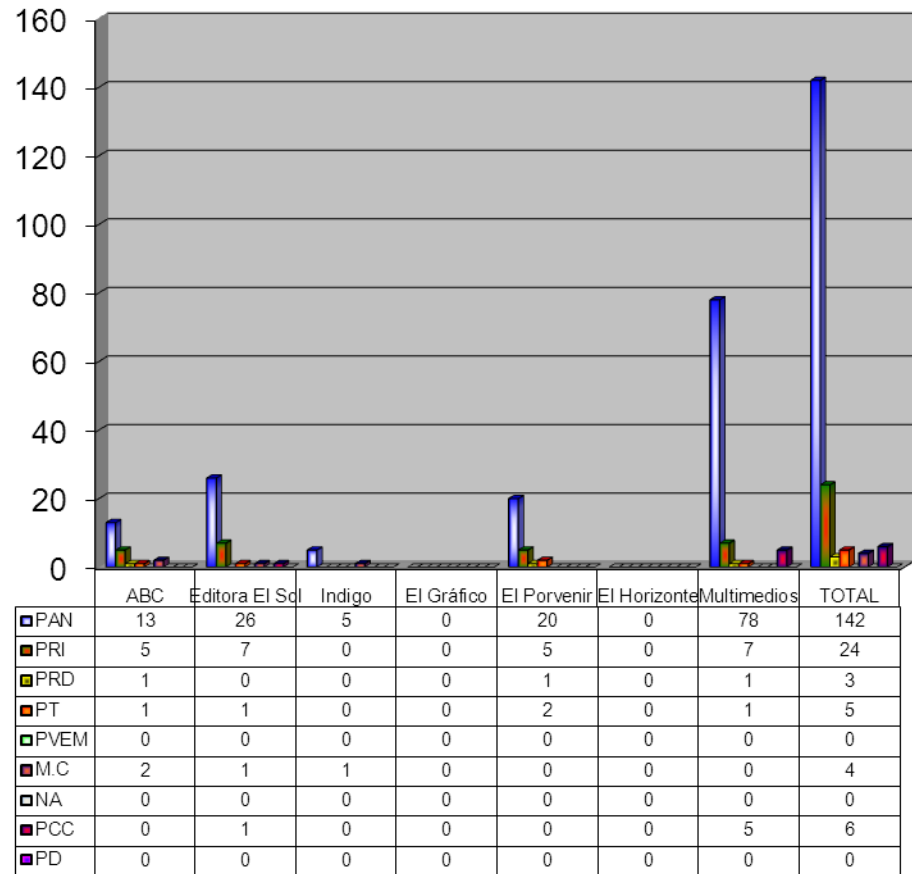

COMISIÓN ESTATAL ELECTORAL DE NUEVO LEÓN  
PORCENTAJE Y ESPACIO TOTAL DEDICADO A CADA PARTIDO POLÍTICO EN PRENSA  
(CM2)  
ACUMULADO DE MAYO DE 2013

COMISIÓN ESTATAL ELECTORAL DE NUEVO LEÓN  
PORCENTAJE Y NÚMERO TOTAL DE NOTAS DEDICADAS A CADA PARTIDO POLÍTICO EN  
PRENSA  
ACUMULADO DE MAYO DE 2013

COMISIÓN ESTATAL ELECTORAL DE NUEVO LEÓN  
TOTAL DE NOTAS DEDICADAS A CADA PARTIDO POLÍTICO POR GRUPO EDITORIAL  
ACUMULADO DE MAYO DE 2013

COMISIÓN ESTATAL ELECTORAL DE NUEVO LEÓN  
PORCENTAJE Y TIEMPO TOTAL DEDICADO A CADA PARTIDO POLÍTICO EN RADIO  
(HORAS)  
ACUMULADO DE MAYO DEL 2013

COMISIÓN ESTATAL ELECTORAL DE NUEVO LEÓN  
PORCENTAJE Y NÚMERO TOTAL DE NOTAS DEDICADAS A CADA PARTIDO POLÍTICO EN  
RADIO  
ACUMULADO DE MAYO DEL 2013

COMISION ESTATAL ELECTORAL DE NUEVO LEON  
TOTAL DE NOTAS DEDICADAS A CADA PARTIDO POLITICO POR GRUPO RADIOFÓNICO  
ACUMULADO DE MAYO DEL 2013

COMISIÓN ESTATAL ELECTORAL DE NUEVO LEÓN  
PORCENTAJE Y TIEMPO TOTAL DEDICADO A CADA PARTIDO POLÍTICO EN TELEVISIÓN  
(HORAS)  
ACUMULADO DE MAYO DEL 2013

COMISIÓN ESTATAL ELECTORAL DE NUEVO LEÓN  
PORCENTAJE Y NÚMERO TOTAL DE NOTAS DEDICADAS A CADA PARTIDO POLÍTICO EN  
TELEVISIÓN  
ACUMULADO DE MAYO DEL 2013