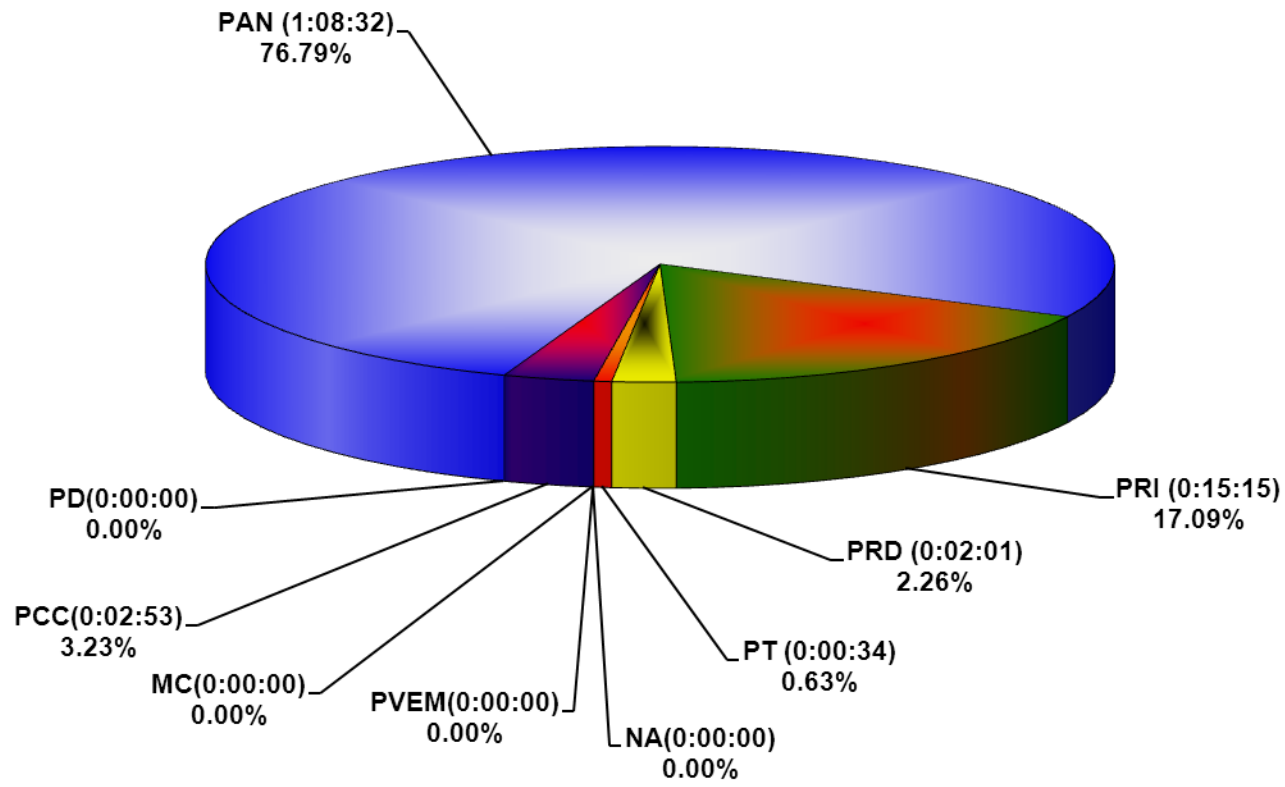

COMISIÓN ESTATAL ELECTORAL DE NUEVO LEÓN
PORCENTAJE Y TIEMPO TOTAL DEDICADO A CADA PARTIDO POLÍTICO EN TELEVISIÓN
(HORAS)
ACUMULADO DE MAYO DEL 2013