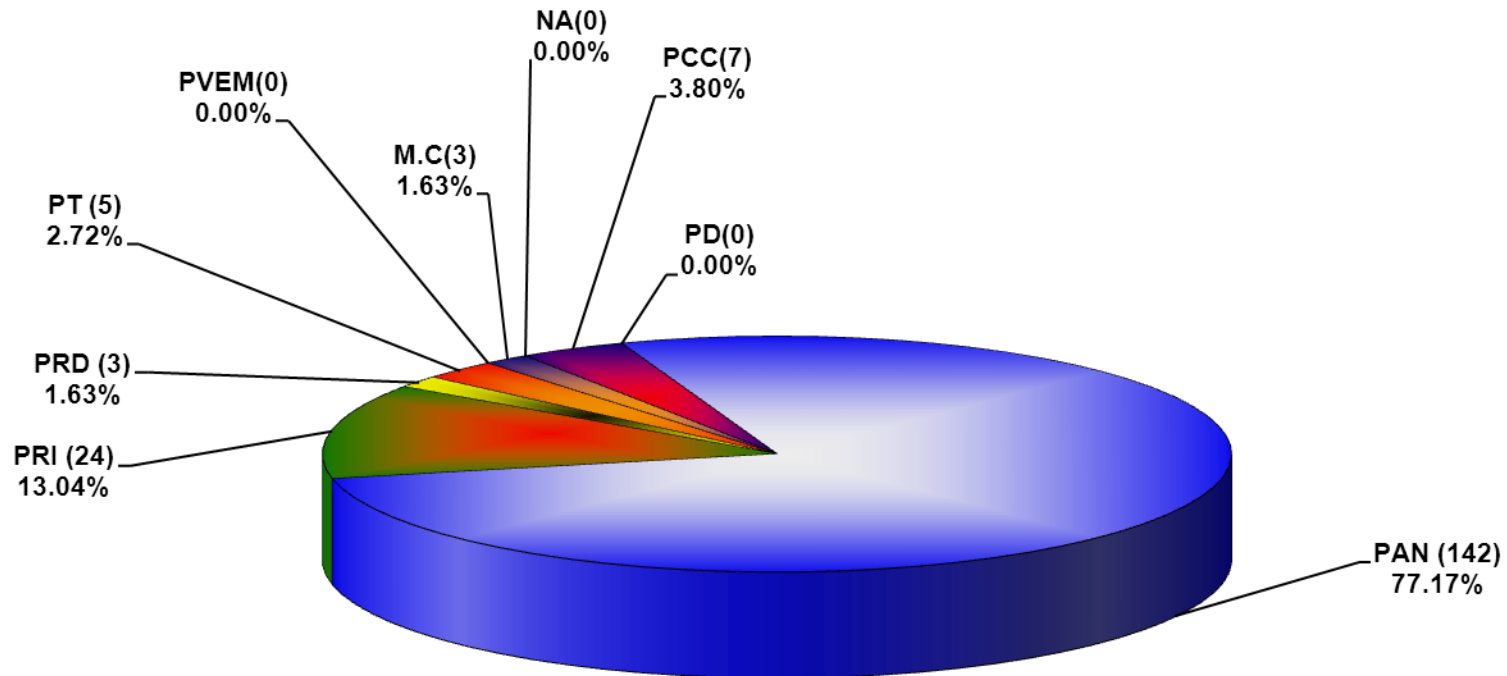

COMISIÓN ESTATAL ELECTORAL DE NUEVO LEÓN  
PORCENTAJE Y ESPACIO TOTAL DEDICADO A CADA PARTIDO POLÍTICO EN PRENSA  
(CM2)  
ACUMULADO DE MAYO DE 2013

COMISIÓN ESTATAL ELECTORAL DE NUEVO LEÓN  
PORCENTAJE Y NÚMERO TOTAL DE NOTAS DEDICADAS A CADA PARTIDO POLÍTICO EN  
PRENSA  
ACUMULADO DE MAYO DE 2013

COMISIÓN ESTATAL ELECTORAL DE NUEVO LEÓN  
TOTAL DE NOTAS DEDICADAS A CADA PARTIDO POLÍTICO POR GRUPO EDITORIAL  
ACUMULADO DE MAYO DE 2013

COMISIÓN ESTATAL ELECTORAL DE NUEVO LEÓN  
PORCENTAJE Y TIEMPO TOTAL DEDICADO A CADA PARTIDO POLÍTICO EN RADIO  
(HORAS)  
ACUMULADO DE MAYO DEL 2013

COMISIÓN ESTATAL ELECTORAL DE NUEVO LEÓN  
PORCENTAJE Y NÚMERO TOTAL DE NOTAS DEDICADAS A CADA PARTIDO POLÍTICO EN  
RADIO  
ACUMULADO DE MAYO DEL 2013

COMISION ESTATAL ELECTORAL DE NUEVO LEON  
TOTAL DE NOTAS DEDICADAS A CADA PARTIDO POLITICO POR GRUPO RADIOFÓNICO  
ACUMULADO DE MAYO DEL 2013