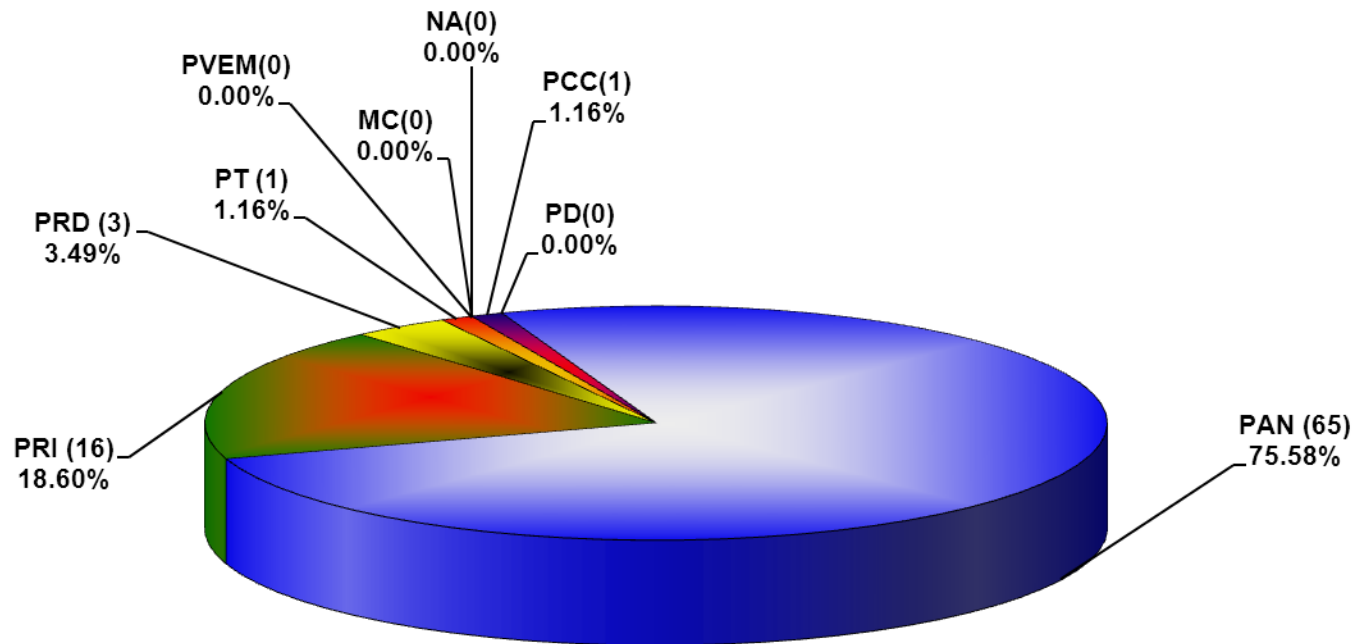

COMISIÓN ESTATAL ELECTORAL DE NUEVO LEÓN
PORCENTAJE Y NÚMERO TOTAL DE NOTAS DEDICADAS A CADA PARTIDO POLÍTICO EN
RADIO
ACUMULADO DE MAYO DEL 2013