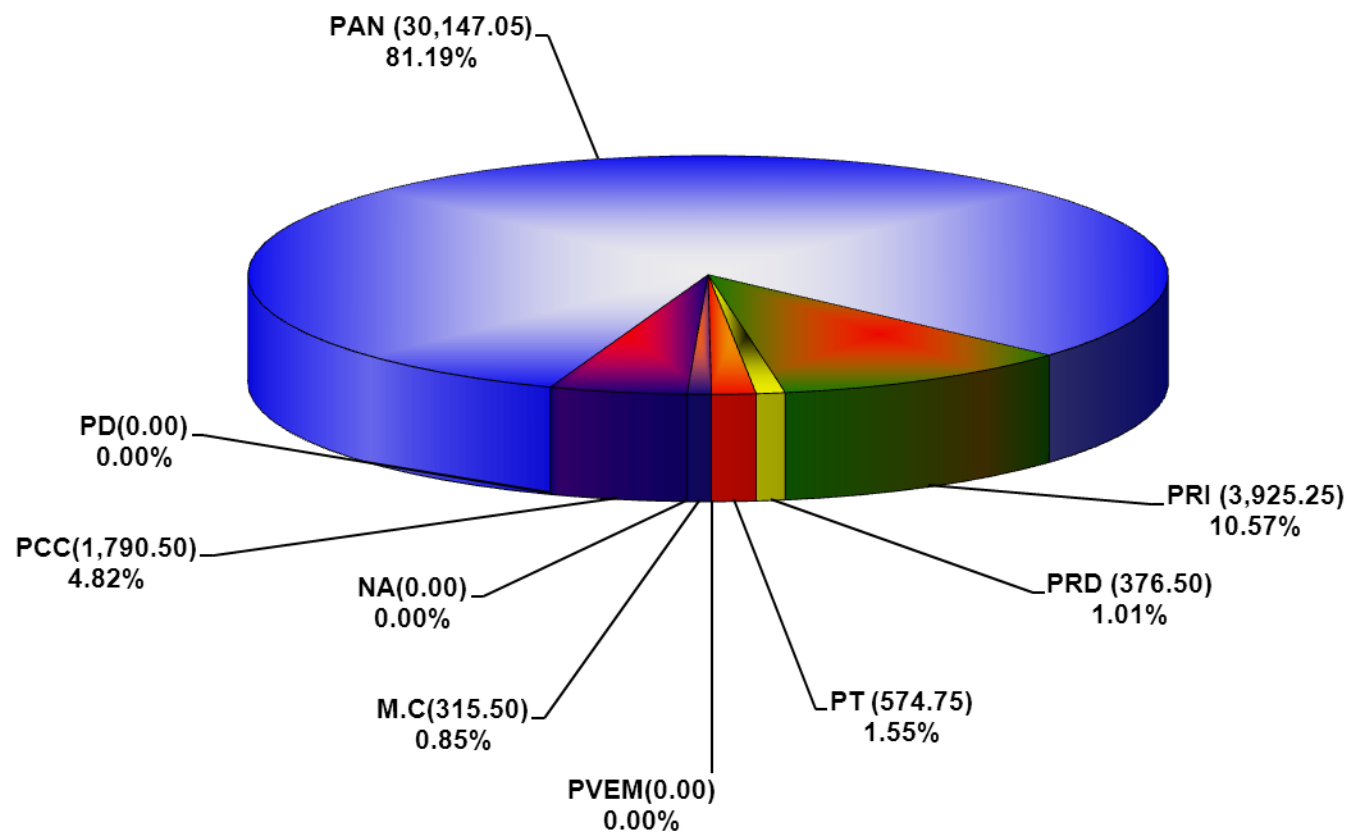

COMISIÓN ESTATAL ELECTORAL DE NUEVO LEÓN  
PORCENTAJE Y ESPACIO TOTAL DEDICADO A CADA PARTIDO POLÍTICO EN PRENSA  
(CM2)  
ACUMULADO DE MAYO DE 2013

COMISIÓN ESTATAL ELECTORAL DE NUEVO LEÓN  
PORCENTAJE Y NÚMERO TOTAL DE NOTAS DEDICADAS A CADA PARTIDO POLÍTICO EN  
PRENSA  
ACUMULADO DE MAYO DE 2013

COMISIÓN ESTATAL ELECTORAL DE NUEVO LEÓN  
TOTAL DE NOTAS DEDICADAS A CADA PARTIDO POLÍTICO POR GRUPO EDITORIAL  
ACUMULADO DE MAYO DE 2013

COMISIÓN ESTATAL ELECTORAL DE NUEVO LEÓN  
PORCENTAJE Y TIEMPO TOTAL DEDICADO A CADA PARTIDO POLÍTICO EN RADIO  
(HORAS)  
ACUMULADO DE MAYO DEL 2013

COMISIÓN ESTATAL ELECTORAL DE NUEVO LEÓN  
PORCENTAJE Y NÚMERO TOTAL DE NOTAS DEDICADAS A CADA PARTIDO POLÍTICO EN  
RADIO  
ACUMULADO DE MAYO DEL 2013

COMISION ESTATAL ELECTORAL DE NUEVO LEON  
TOTAL DE NOTAS DEDICADAS A CADA PARTIDO POLITICO POR GRUPO RADIOFÓNICO  
ACUMULADO DE MAYO DEL 2013