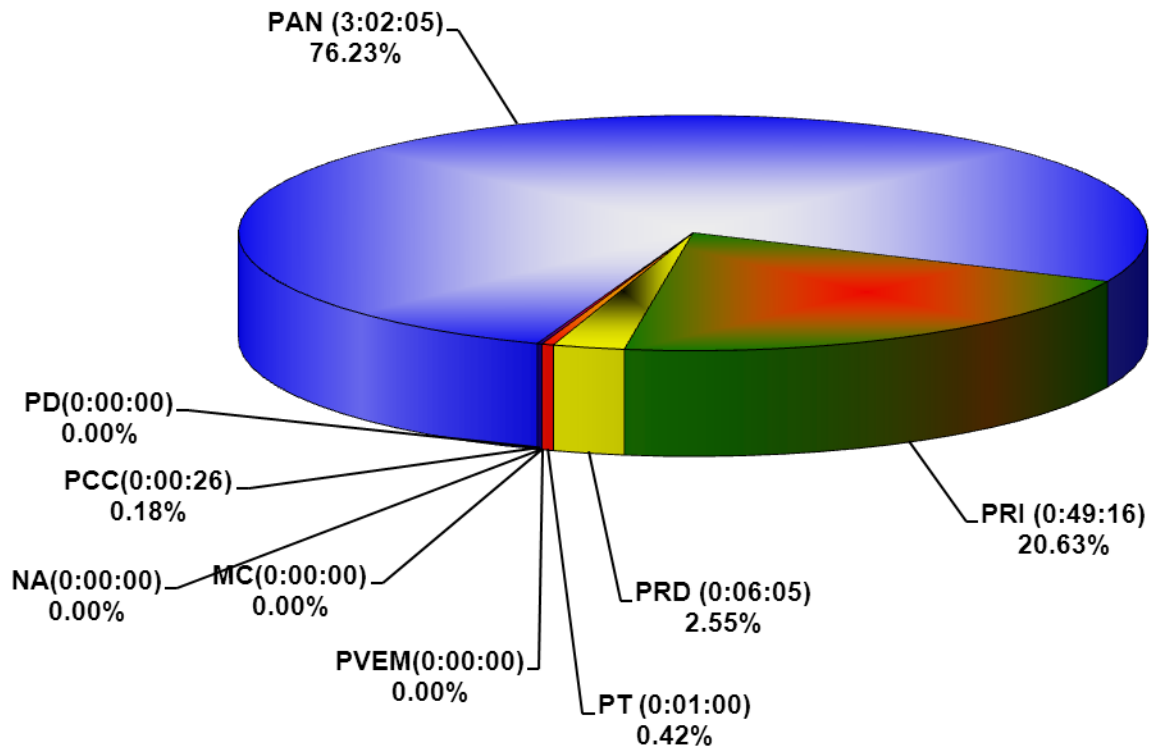

COMISIÓN ESTATAL ELECTORAL DE NUEVO LEÓN  
PORCENTAJE Y ESPACIO TOTAL DEDICADO A CADA PARTIDO POLÍTICO EN PRENSA  
(CM2)  
ACUMULADO DE MAYO DE 2013

COMISIÓN ESTATAL ELECTORAL DE NUEVO LEÓN  
PORCENTAJE Y NÚMERO TOTAL DE NOTAS DEDICADAS A CADA PARTIDO POLÍTICO EN  
PRENSA  
ACUMULADO DE MAYO DE 2013

COMISIÓN ESTATAL ELECTORAL DE NUEVO LEÓN  
TOTAL DE NOTAS DEDICADAS A CADA PARTIDO POLÍTICO POR GRUPO EDITORIAL  
ACUMULADO DE MAYO DE 2013

COMISIÓN ESTATAL ELECTORAL DE NUEVO LEÓN  
PORCENTAJE Y TIEMPO TOTAL DEDICADO A CADA PARTIDO POLÍTICO EN RADIO  
(HORAS)  
ACUMULADO DE MAYO DEL 2013

COMISIÓN ESTATAL ELECTORAL DE NUEVO LEÓN  
PORCENTAJE Y NÚMERO TOTAL DE NOTAS DEDICADAS A CADA PARTIDO POLÍTICO EN  
RADIO  
ACUMULADO DE MAYO DEL 2013

COMISION ESTATAL ELECTORAL DE NUEVO LEON  
TOTAL DE NOTAS DEDICADAS A CADA PARTIDO POLITICO POR GRUPO RADIOFÓNICO  
ACUMULADO DE MAYO DEL 2013