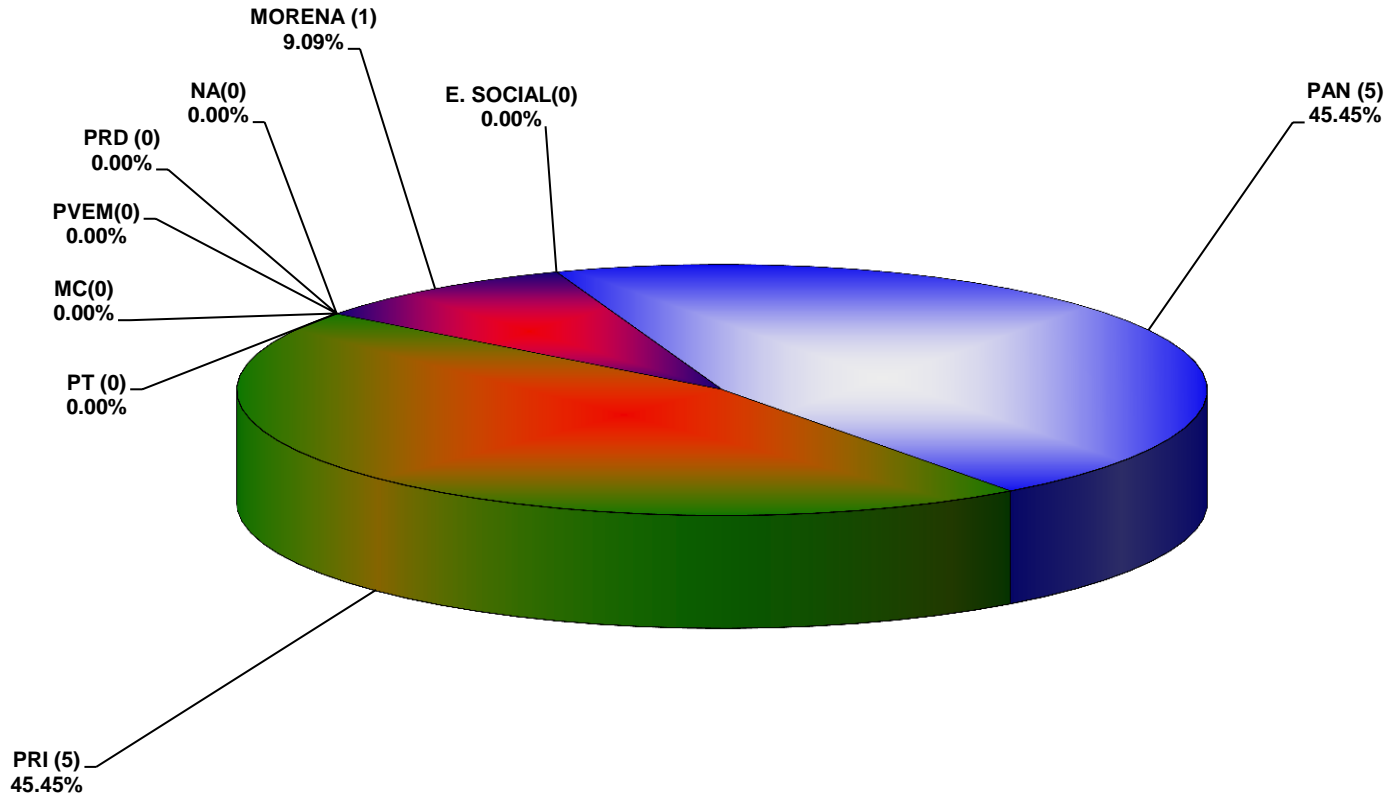

COMISIÓN ESTATAL ELECTORAL NUEVO LEÓN
PORCENTAJE Y TIEMPO TOTAL DEDICADO A CADA PARTIDO POLÍTICO EN TELEVISIÓN (HORAS)
ACUMULADO DE DICIEMBRE 2015

COMISIÓN ESTATAL ELECTORAL NUEVO LEÓN
PORCENTAJE Y NÚMERO TOTAL DE NOTAS DEDICADAS A CADA PARTIDO POLÍTICO EN
TELEVISIÓN
ACUMULADO DE DICIEMBRE DE 2015

COMISIÓN ESTATAL ELECTORAL NUEVO LEÓN
TOTAL DE NOTAS DEDICADAS A CADA PARTIDO POLÍTICO POR GRUPO TELEVISIVO
ACUMULADO DE DICIEMBRE 2015