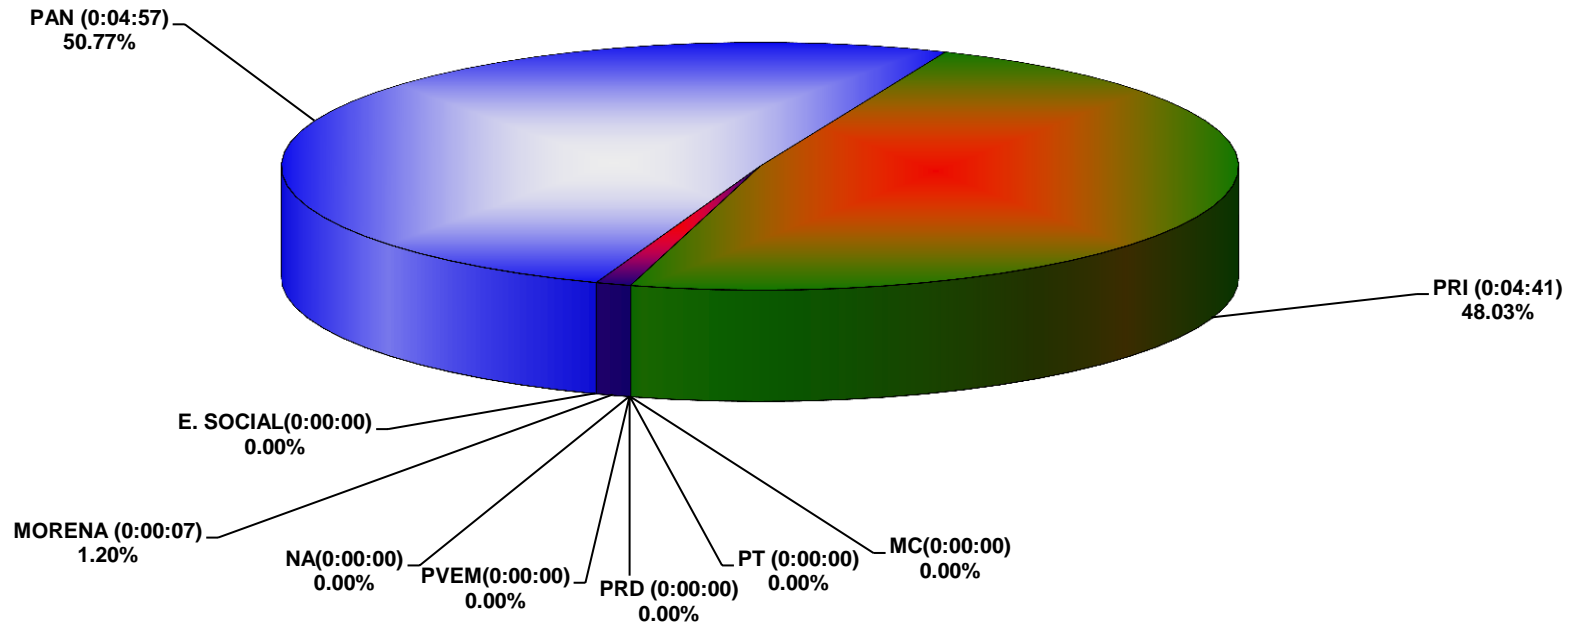

COMISIÓN ESTATAL ELECTORAL NUEVO LEÓN
PORCENTAJE Y TIEMPO TOTAL DEDICADO A CADA PARTIDO POLÍTICO EN TELEVISIÓN (HORAS)
ACUMULADO DE DICIEMBRE 2015

COMISIÓN ESTATAL ELECTORAL NUEVO LEÓN
PORCENTAJE Y NÚMERO TOTAL DE NOTAS DEDICADAS A CADA PARTIDO POLÍTICO EN
TELEVISIÓN
ACUMULADO DE DICIEMBRE DE 2015

COMISIÓN ESTATAL ELECTORAL NUEVO LEÓN
TOTAL DE NOTAS DEDICADAS A CADA PARTIDO POLÍTICO POR GRUPO TELEVISIVO
ACUMULADO DE DICIEMBRE 2015