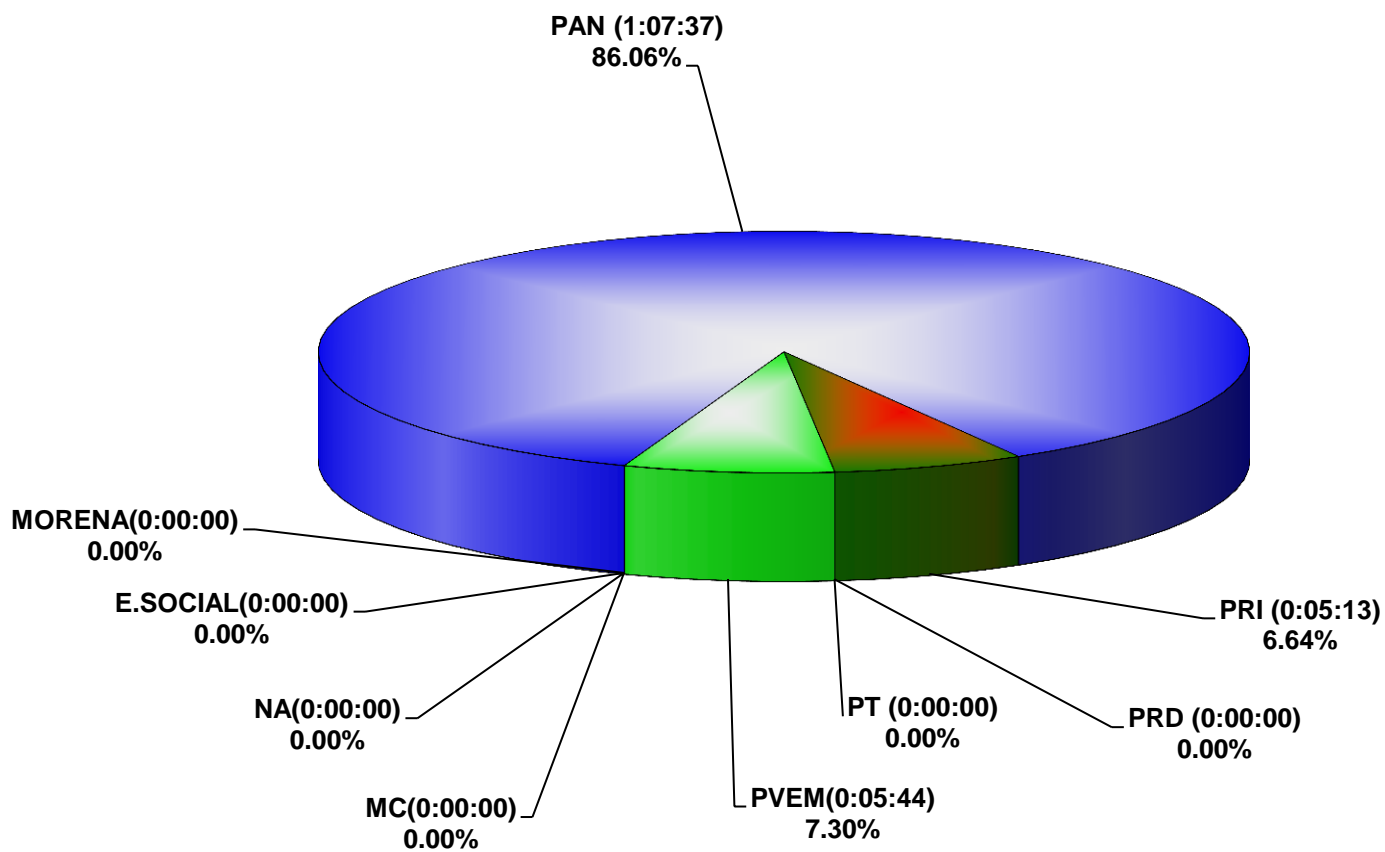

COMISIÓN ESTATAL ELECTORAL DE NUEVO LEÓN
PORCENTAJE Y TIEMPO TOTAL DEDICADO A CADA PARTIDO POLÍTICO EN RADIO (HORAS)
ACUMULADO DE MARZO DEL 2016

COMISIÓN ESTATAL ELECTORAL DE NUEVO LEÓN
PORCENTAJE Y NÚMERO TOTAL DE NOTAS DEDICADAS A CADA PARTIDO POLÍTICO EN
RADIO
ACUMULADO DE MARZO DEL 2016

COMISIÓN ESTATAL ELECTORAL DE NUEVO LEÓN
TOTAL DE NOTAS DEDICADAS A CADA PARTIDO POLÍTICO POR GRUPO RADIOFÓNICO
ACUMULADO DE MARZO DEL 2016