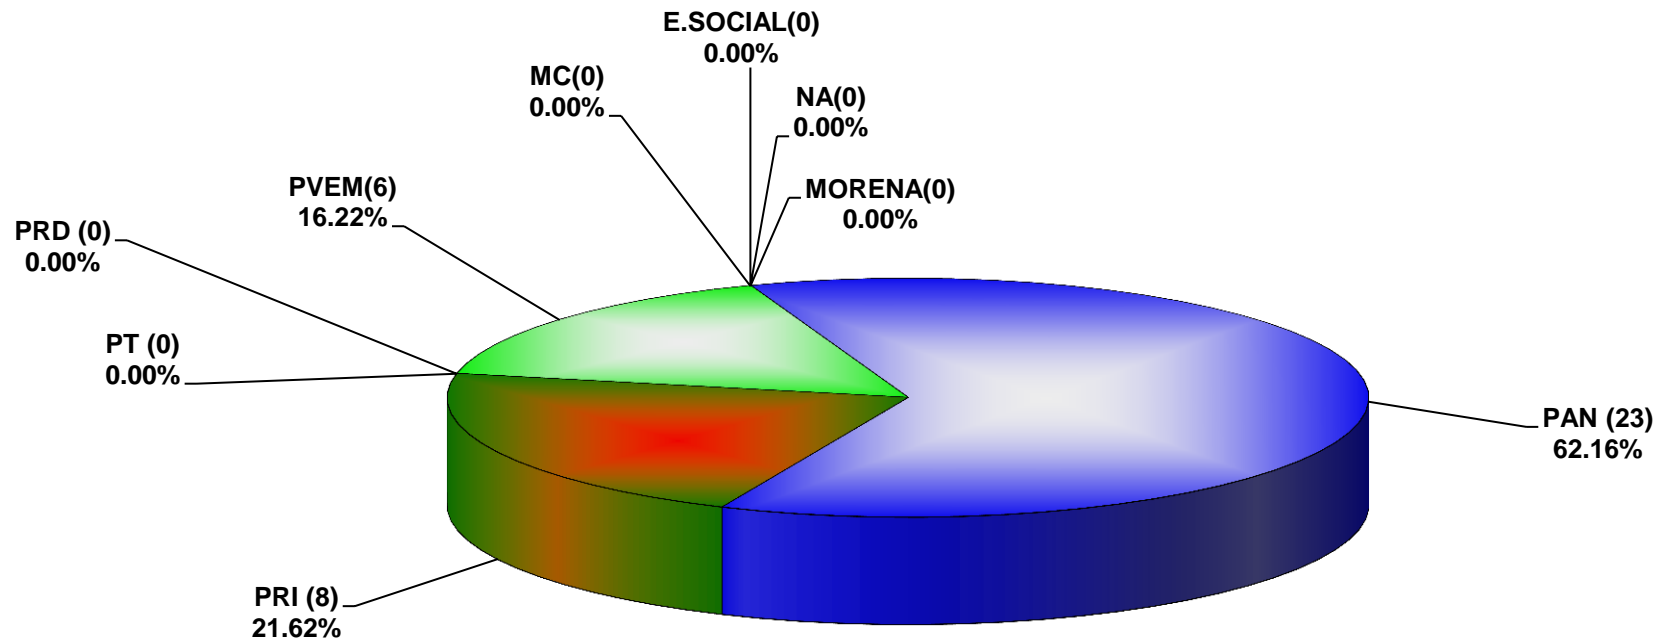

COMISIÓN ESTATAL ELECTORAL DE NUEVO LEÓN
PORCENTAJE Y TIEMPO TOTAL DEDICADO A CADA PARTIDO POLÍTICO EN RADIO (HORAS)
ACUMULADO DE MARZO DEL 2016

COMISIÓN ESTATAL ELECTORAL DE NUEVO LEÓN
PORCENTAJE Y NÚMERO TOTAL DE NOTAS DEDICADAS A CADA PARTIDO POLÍTICO EN
RADIO
ACUMULADO DE MARZO DEL 2016

COMISIÓN ESTATAL ELECTORAL DE NUEVO LEÓN
TOTAL DE NOTAS DEDICADAS A CADA PARTIDO POLÍTICO POR GRUPO RADIOFÓNICO
ACUMULADO DE MARZO DEL 2016