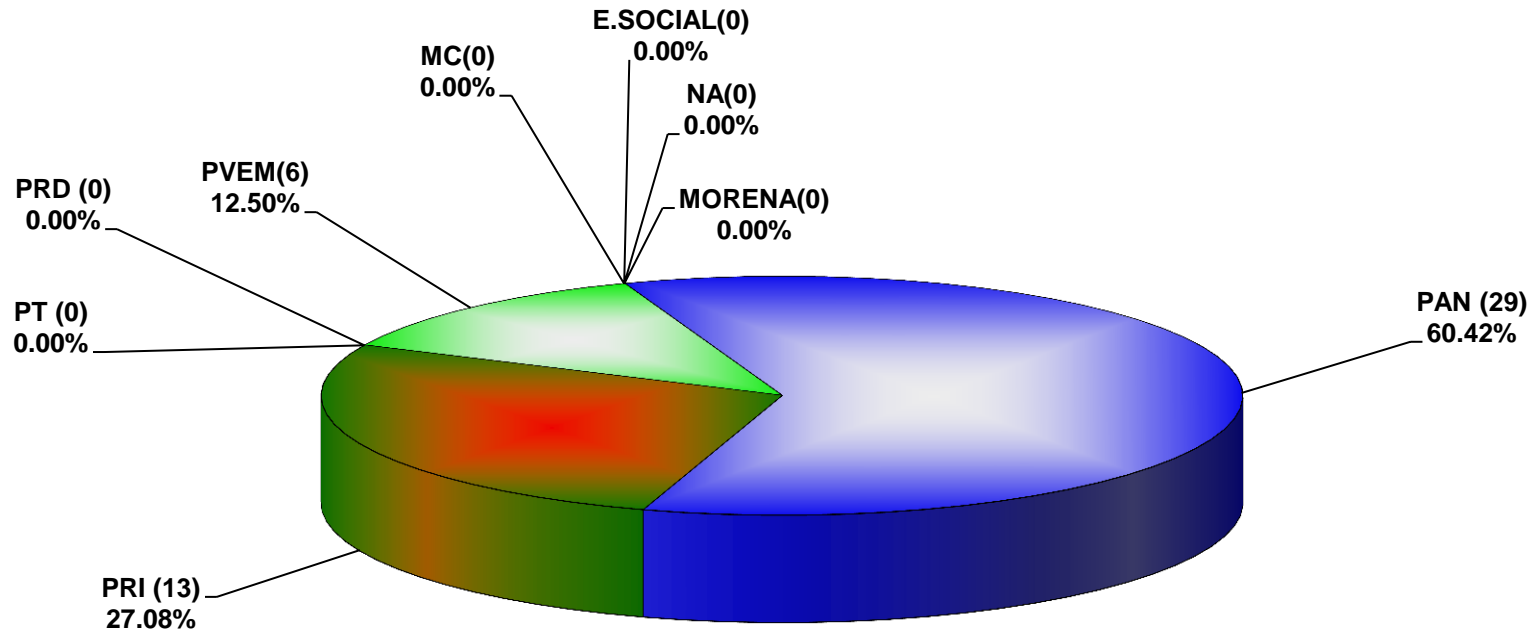

COMISIÓN ESTATAL ELECTORAL NUEVO LEÓN  
PORCENTAJE Y TIEMPO TOTAL DEDICADO A CADA PARTIDO POLÍTICO EN RADIO (HORAS)  
ACUMULADO DE ABRIL DEL 2016

COMISIÓN ESTATAL ELECTORAL NUEVO LEÓN  
PORCENTAJE Y NÚMERO TOTAL DE NOTAS DEDICADAS A CADA PARTIDO POLÍTICO EN  
RADIO  
ACUMULADO DE ABRIL DEL 2016

**COMISIÓN ESTATAL ELECTORAL NUEVO LEÓN**  
**TOTAL DE NOTAS DEDICADAS A CADA PARTIDO POLÍTICO POR GRUPO RADIOFÓNICO**  
**ACUMULADO DE ABRIL DEL 2016**