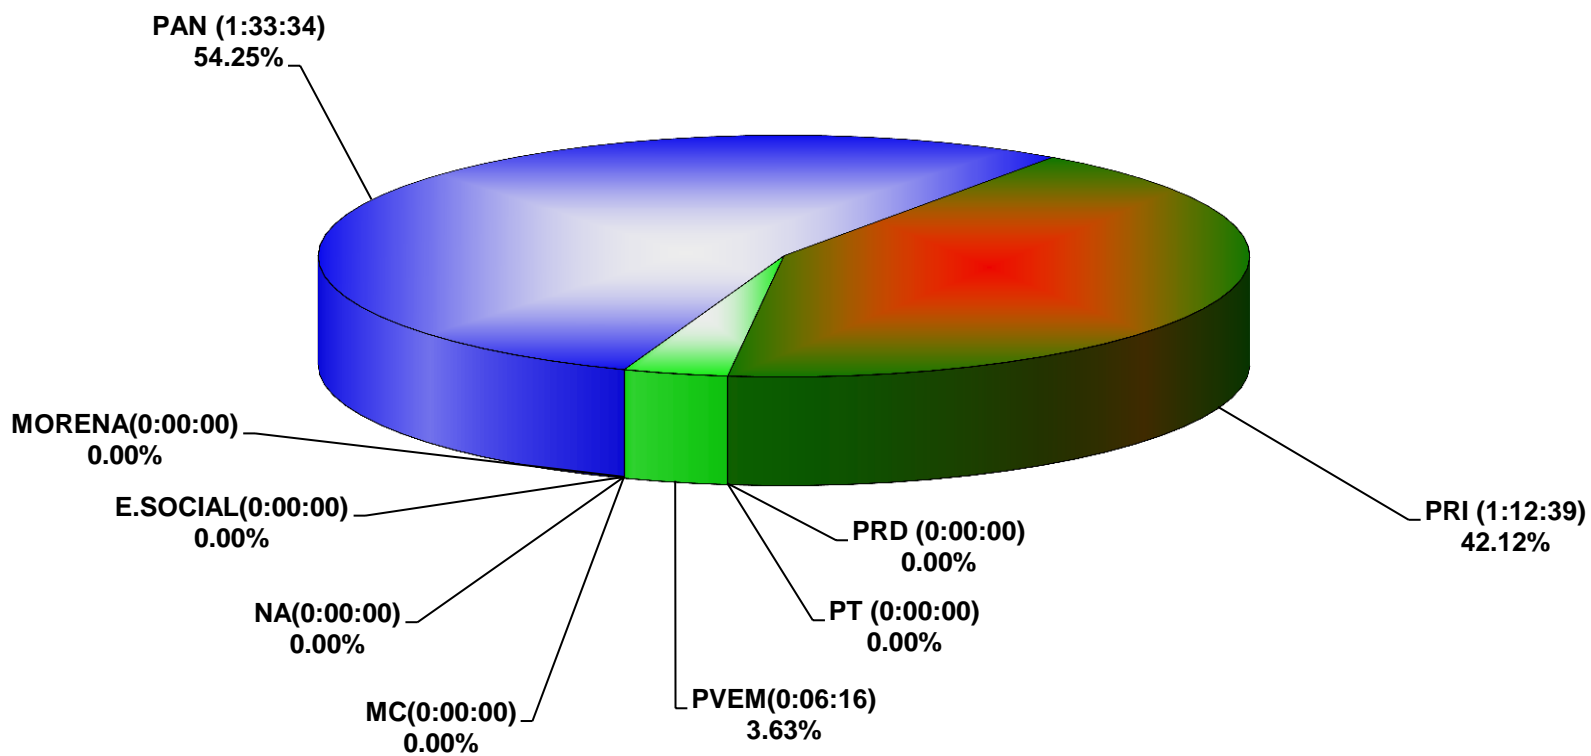

COMISIÓN ESTATAL ELECTORAL NUEVO LEÓN  
PORCENTAJE Y TIEMPO TOTAL DEDICADO A CADA PARTIDO POLÍTICO EN RADIO (HORAS)  
ACUMULADO DE ABRIL DEL 2016

COMISIÓN ESTATAL ELECTORAL NUEVO LEÓN  
PORCENTAJE Y NÚMERO TOTAL DE NOTAS DEDICADAS A CADA PARTIDO POLÍTICO EN  
RADIO  
ACUMULADO DE ABRIL DEL 2016

**COMISIÓN ESTATAL ELECTORAL NUEVO LEÓN**  
**TOTAL DE NOTAS DEDICADAS A CADA PARTIDO POLÍTICO POR GRUPO RADIOFÓNICO**  
**ACUMULADO DE ABRIL DEL 2016**