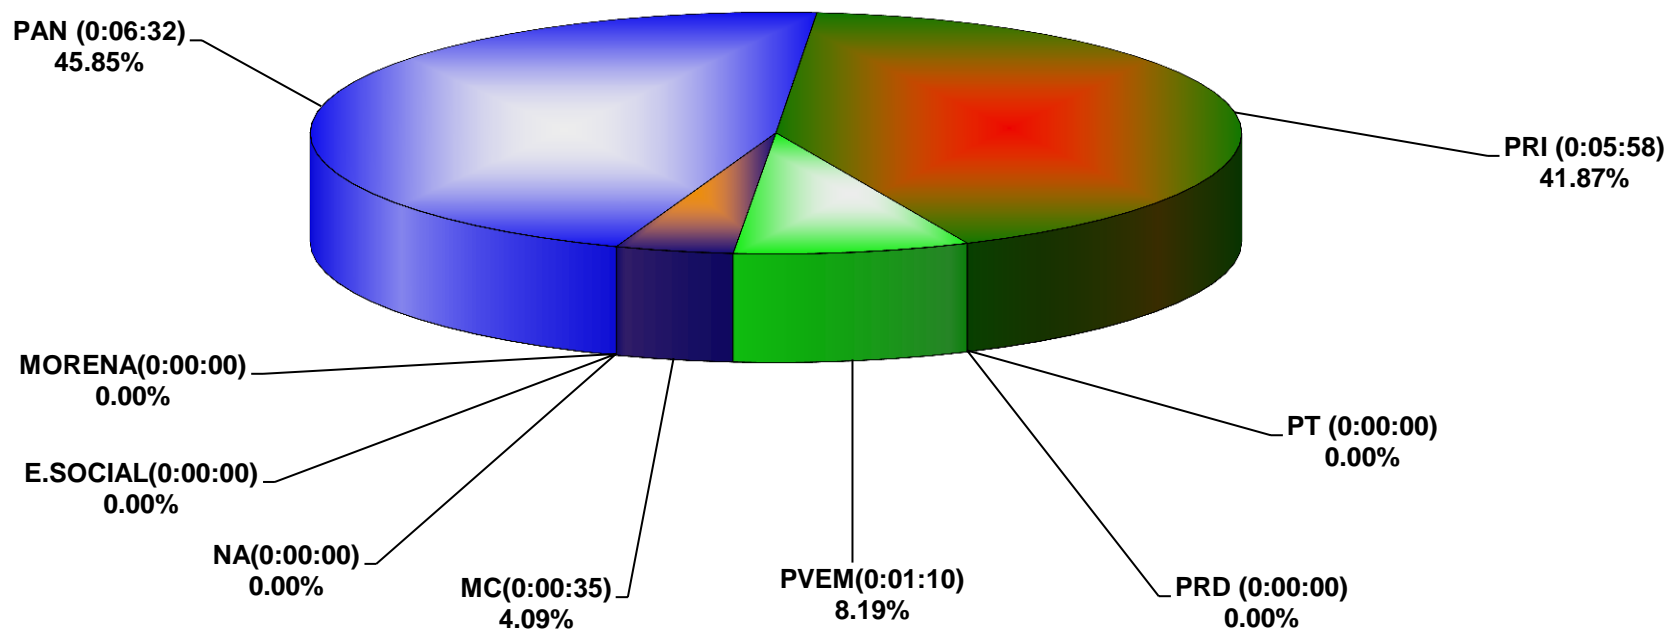

COMISIÓN ESTATAL ELECTORAL NUEVO LEÓN  
PORCENTAJE Y TIEMPO TOTAL DEDICADO A CADA PARTIDO POLÍTICO EN TELEVISIÓN  
(HORAS)  
ACUMULADO DE ABRIL 2016

COMISIÓN ESTATAL ELECTORAL NUEVO LEÓN  
PORCENTAJE Y NÚMERO TOTAL DE NOTAS DEDICADAS A CADA PARTIDO POLÍTICO EN  
TELEVISIÓN  
ACUMULADO DE ABRIL 2016

COMISIÓN ESTATAL ELECTORAL NUEVO LEÓN  
TOTAL DE NOTAS DEDICADAS A CADA PARTIDO POLÍTICO POR GRUPO TELEVISIVO  
ACUMULADO DE ABRIL 2016