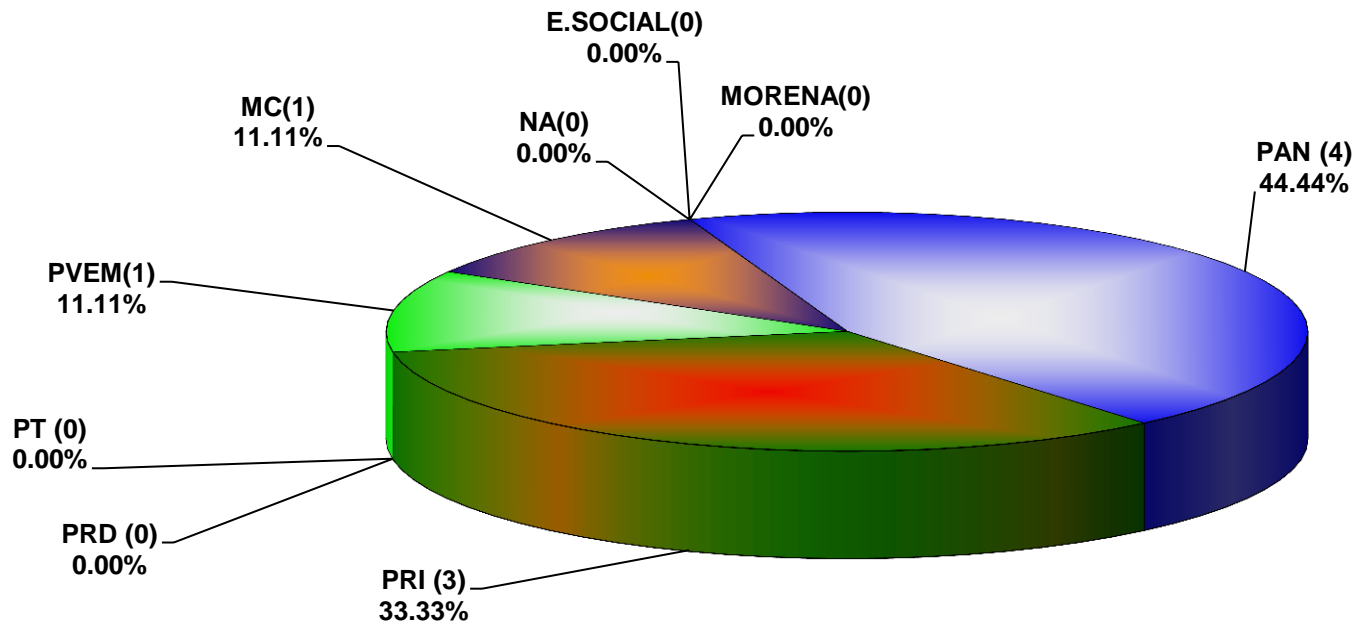

COMISIÓN ESTATAL ELECTORAL NUEVO LEÓN  
PORCENTAJE Y TIEMPO TOTAL DEDICADO A CADA PARTIDO POLÍTICO EN TELEVISIÓN  
(HORAS)  
ACUMULADO DE ABRIL 2016

COMISIÓN ESTATAL ELECTORAL NUEVO LEÓN  
PORCENTAJE Y NÚMERO TOTAL DE NOTAS DEDICADAS A CADA PARTIDO POLÍTICO EN  
TELEVISIÓN  
ACUMULADO DE ABRIL 2016

COMISIÓN ESTATAL ELECTORAL NUEVO LEÓN  
TOTAL DE NOTAS DEDICADAS A CADA PARTIDO POLÍTICO POR GRUPO TELEVISIVO  
ACUMULADO DE ABRIL 2016