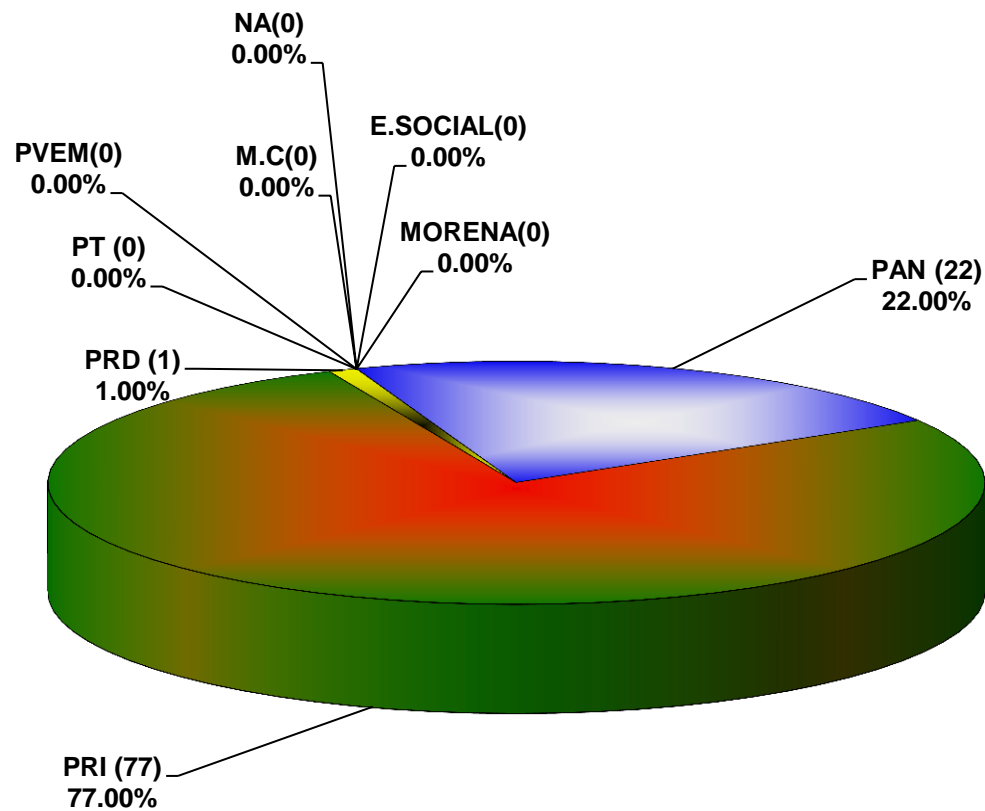

COMISIÓN ESTATAL ELECTORAL DE NUEVO LEÓN
PORCENTAJE Y ESPACIO TOTAL DEDICADO A CADA PARTIDO POLÍTICO EN PRENSA (CM2)
ACUMULADO DE PRENSA AGOSTO DE 2016

COMISIÓN ESTATAL ELECTORAL DE NUEVO LEÓN
PORCENTAJE Y NÚMERO TOTAL DE NOTAS DEDICADAS A CADA PARTIDO POLÍTICO EN
PRENSA
ACUMULADO DE PRENSA AGOSTO DE 2016

**COMISIÓN ESTATAL ELECTORAL DE NUEVO LEÓN
TOTAL DE NOTAS DEDICADAS A CADA PARTIDO POLÍTICO POR GRUPO EDITORIAL
ACUMULADO DE PRENSA AGOSTO DE 2016**