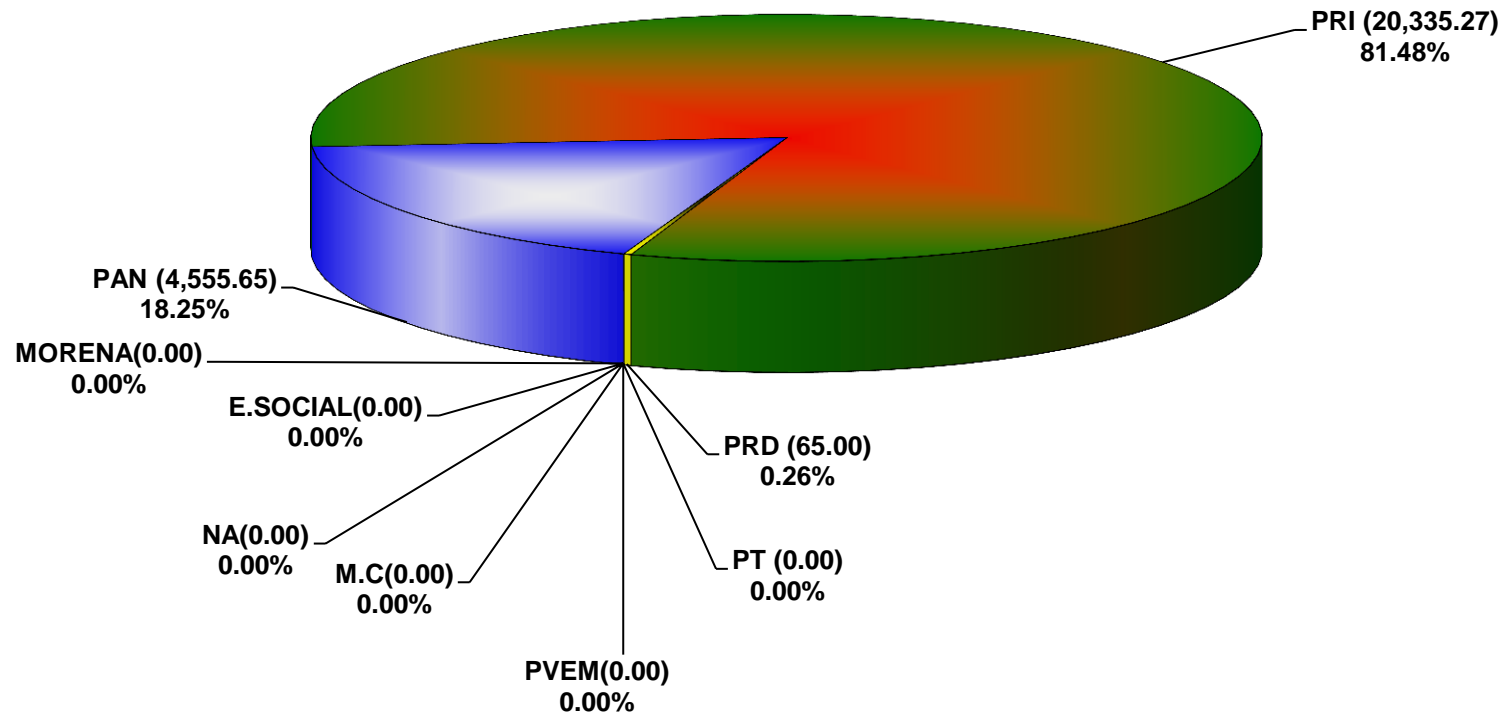

COMISIÓN ESTATAL ELECTORAL DE NUEVO LEÓN
PORCENTAJE Y ESPACIO TOTAL DEDICADO A CADA PARTIDO POLÍTICO EN PRENSA (CM2)
ACUMULADO DE PRENSA AGOSTO DE 2016

COMISIÓN ESTATAL ELECTORAL DE NUEVO LEÓN
PORCENTAJE Y NÚMERO TOTAL DE NOTAS DEDICADAS A CADA PARTIDO POLÍTICO EN
PRENSA
ACUMULADO DE PRENSA AGOSTO DE 2016

**COMISIÓN ESTATAL ELECTORAL DE NUEVO LEÓN
TOTAL DE NOTAS DEDICADAS A CADA PARTIDO POLÍTICO POR GRUPO EDITORIAL
ACUMULADO DE PRENSA AGOSTO DE 2016**