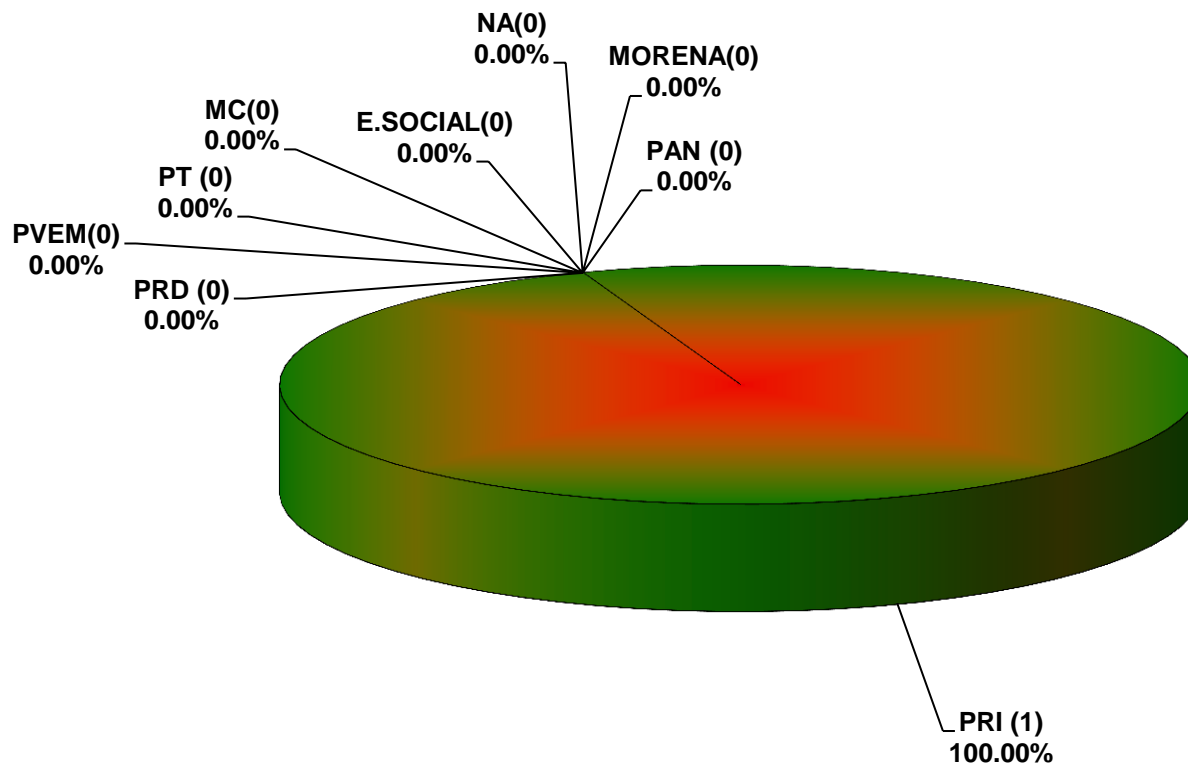

COMISIÓN ESTATAL ELECTORAL DE NUEVO LEÓN  
PORCENTAJE Y TIEMPO TOTAL DEDICADO A CADA PARTIDO POLÍTICO EN TELEVISIÓN  
(HORAS)  
ACUMULADO ABRIL 2017

COMISION ESTATAL ELECTORAL DE NUEVO LEON  
PORCENTAJE Y NÚMERO TOTAL DE NOTAS DEDICADAS A CADA PARTIDO POLÍTICO EN  
TELEVISIÓN  
ACUMULADO DE ABRIL 2017

COMISIÓN ESTATAL ELECTORAL DE NUEVO LEÓN  
TOTAL DE NOTAS DEDICADAS A CADA PARTIDO POLÍTICO POR GRUPO TELEVISIVO  
ACUMULADO DE ABRIL 2017