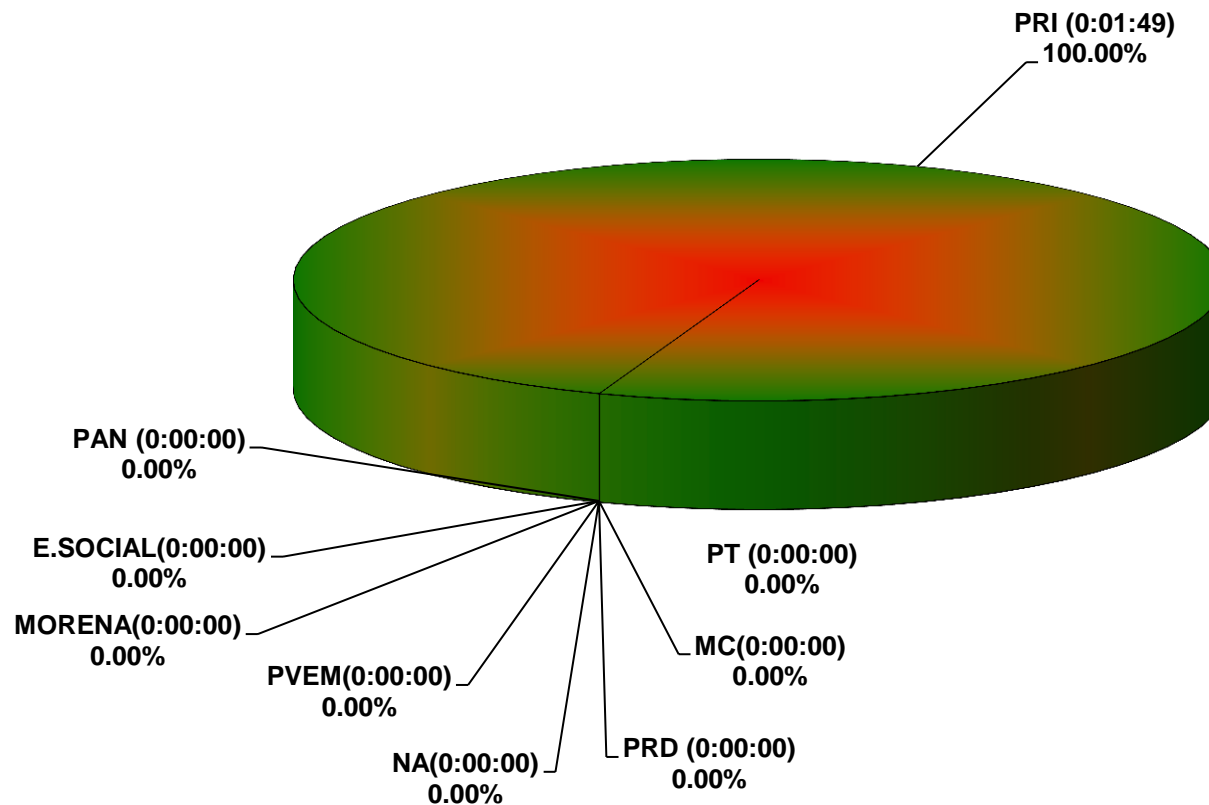

COMISIÓN ESTATAL ELECTORAL DE NUEVO LEÓN  
PORCENTAJE Y TIEMPO TOTAL DEDICADO A CADA PARTIDO POLÍTICO EN TELEVISIÓN  
(HORAS)  
ACUMULADO ABRIL 2017

COMISION ESTATAL ELECTORAL DE NUEVO LEON  
PORCENTAJE Y NÚMERO TOTAL DE NOTAS DEDICADAS A CADA PARTIDO POLÍTICO EN  
TELEVISIÓN  
ACUMULADO DE ABRIL 2017

COMISIÓN ESTATAL ELECTORAL DE NUEVO LEÓN  
TOTAL DE NOTAS DEDICADAS A CADA PARTIDO POLÍTICO POR GRUPO TELEVISIVO  
ACUMULADO DE ABRIL 2017