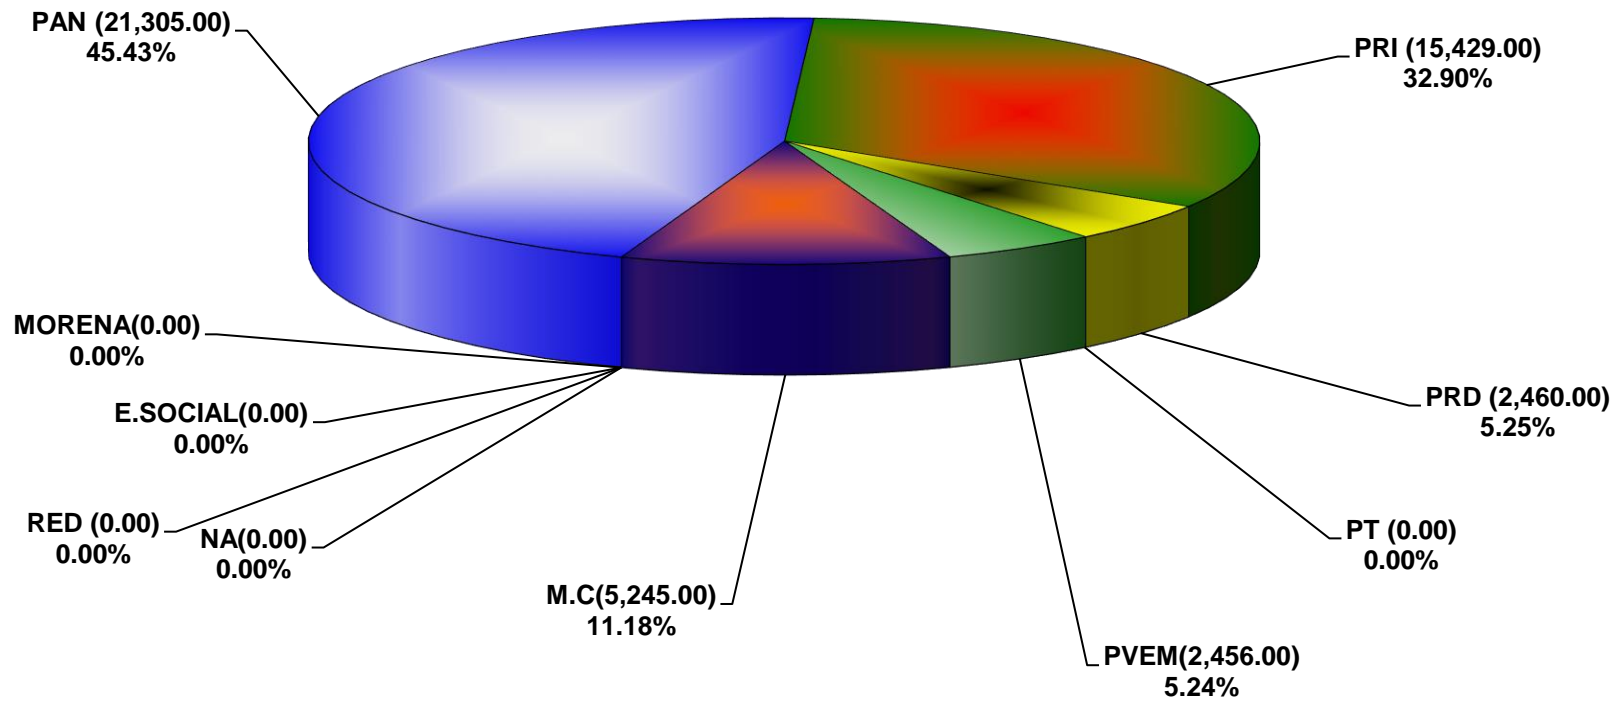

**COMISIÓN ESTATAL ELECTORAL DE NUEVO LEÓN
PORCENTAJE Y ESPACIO TOTAL DEDICADO A CADA PARTIDO POLÍTICO EN PRENSA (CM2)
ACUMULADO DE PRENSA AGOSTO DE 2017**

COMISIÓN ESTATAL ELECTORAL DE NUEVO LEÓN
PORCENTAJE Y NÚMERO TOTAL DE NOTAS DEDICADAS A CADA PARTIDO POLÍTICO EN
PRENSA
ACUMULADO DE PRENSA AGOSTO DE 2017

**COMISIÓN ESTATAL ELECTORAL DE NUEVO LEÓN
TOTAL DE NOTAS DEDICADAS A CADA PARTIDO POLÍTICO POR GRUPO EDITORIAL
ACUMULADO DE PRENSA AGOSTO DE 2017**