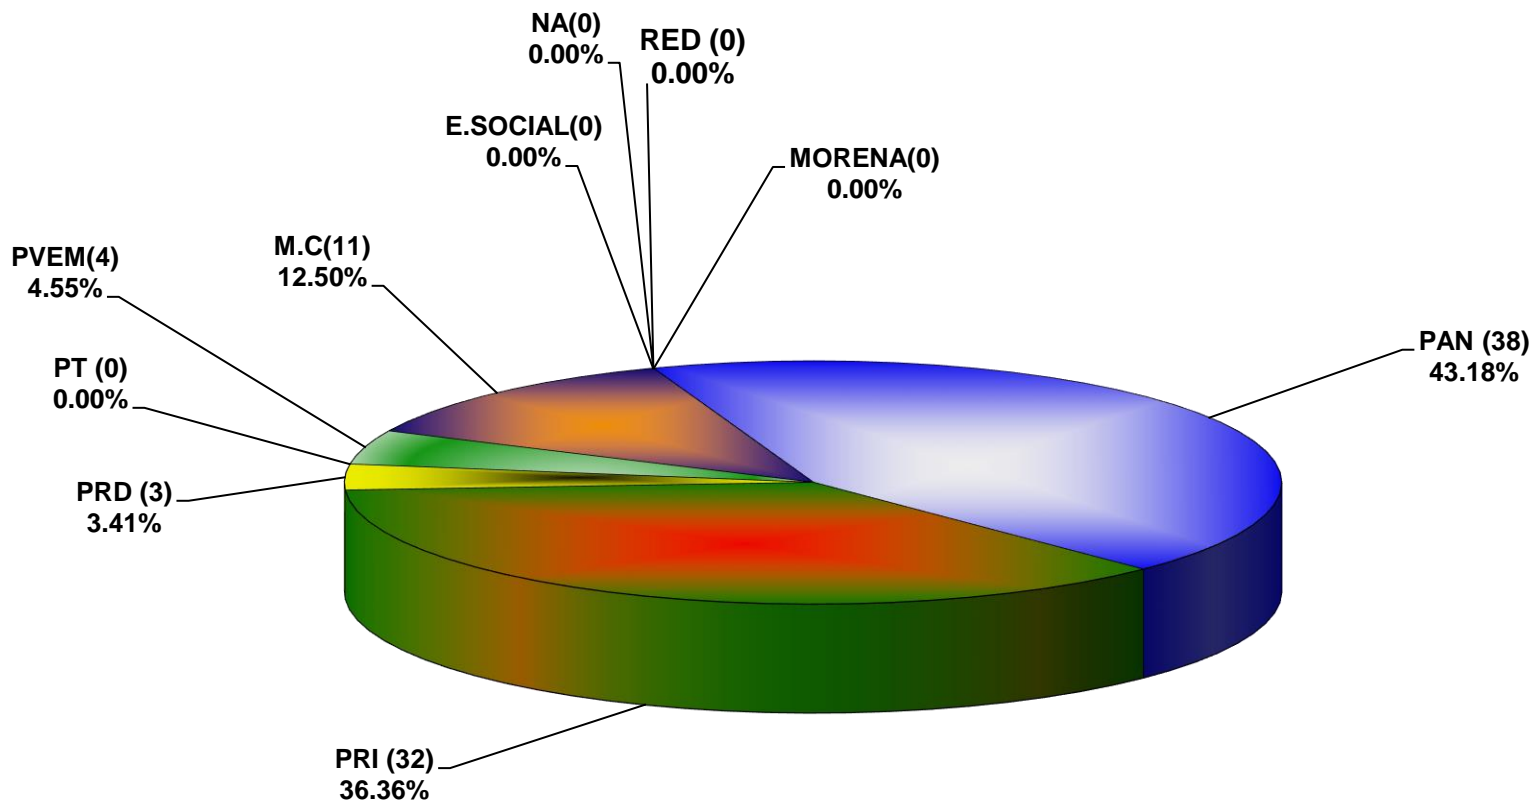

**COMISIÓN ESTATAL ELECTORAL DE NUEVO LEÓN
PORCENTAJE Y ESPACIO TOTAL DEDICADO A CADA PARTIDO POLÍTICO EN PRENSA (CM2)
ACUMULADO DE PRENSA AGOSTO DE 2017**

COMISIÓN ESTATAL ELECTORAL DE NUEVO LEÓN
PORCENTAJE Y NÚMERO TOTAL DE NOTAS DEDICADAS A CADA PARTIDO POLÍTICO EN
PRENSA
ACUMULADO DE PRENSA AGOSTO DE 2017

**COMISIÓN ESTATAL ELECTORAL DE NUEVO LEÓN
TOTAL DE NOTAS DEDICADAS A CADA PARTIDO POLÍTICO POR GRUPO EDITORIAL
ACUMULADO DE PRENSA AGOSTO DE 2017**