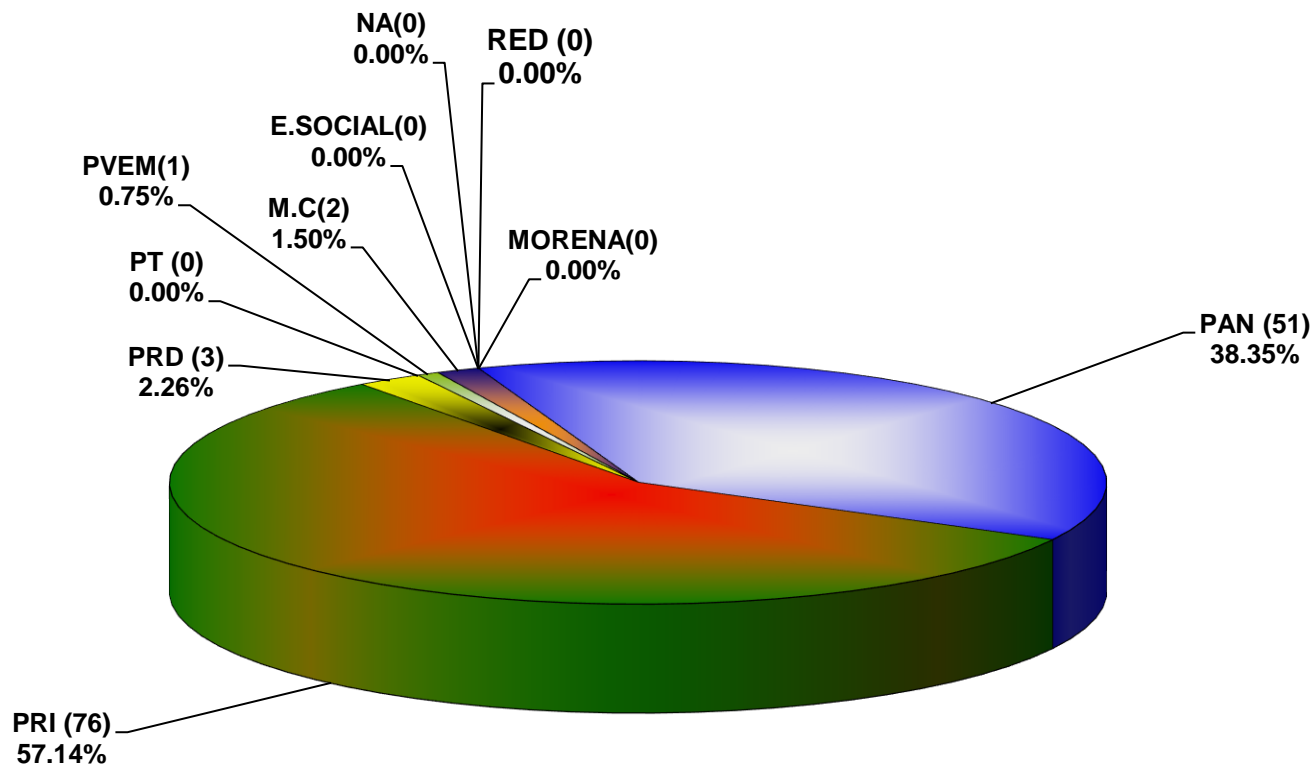

**COMISIÓN ESTATAL ELECTORAL DE NUEVO LEÓN
PORCENTAJE Y ESPACIO TOTAL DEDICADO A CADA PARTIDO POLÍTICO EN PRENSA (CM2)
ACUMULADO DE PRENSA OCTUBRE DE 2017**

COMISIÓN ESTATAL ELECTORAL DE NUEVO LEÓN
PORCENTAJE Y NÚMERO TOTAL DE NOTAS DEDICADAS A CADA PARTIDO POLÍTICO EN
PRENSA
ACUMULADO DE PRENSA OCTUBRE DE 2017

**COMISIÓN ESTATAL ELECTORAL DE NUEVO LEÓN
TOTAL DE NOTAS DEDICADAS A CADA PARTIDO POLÍTICO POR GRUPO EDITORIAL
ACUMULADO DE PRENSA OCTUBRE DE 2017**