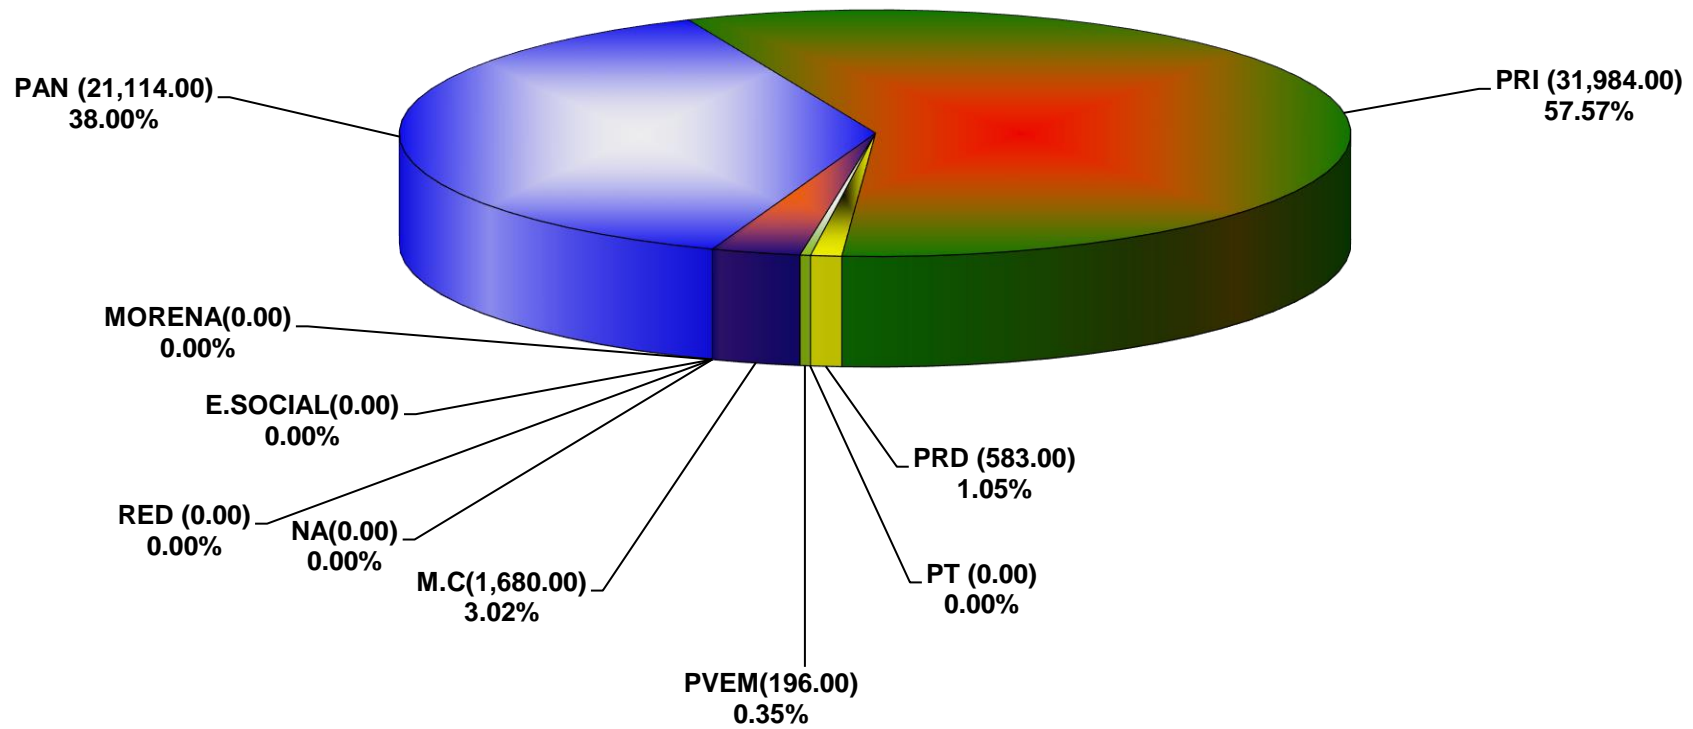

**COMISIÓN ESTATAL ELECTORAL DE NUEVO LEÓN
PORCENTAJE Y ESPACIO TOTAL DEDICADO A CADA PARTIDO POLÍTICO EN PRENSA (CM2)
ACUMULADO DE PRENSA OCTUBRE DE 2017**

COMISIÓN ESTATAL ELECTORAL DE NUEVO LEÓN
PORCENTAJE Y NÚMERO TOTAL DE NOTAS DEDICADAS A CADA PARTIDO POLÍTICO EN
PRENSA
ACUMULADO DE PRENSA OCTUBRE DE 2017

**COMISIÓN ESTATAL ELECTORAL DE NUEVO LEÓN
TOTAL DE NOTAS DEDICADAS A CADA PARTIDO POLÍTICO POR GRUPO EDITORIAL
ACUMULADO DE PRENSA OCTUBRE DE 2017**