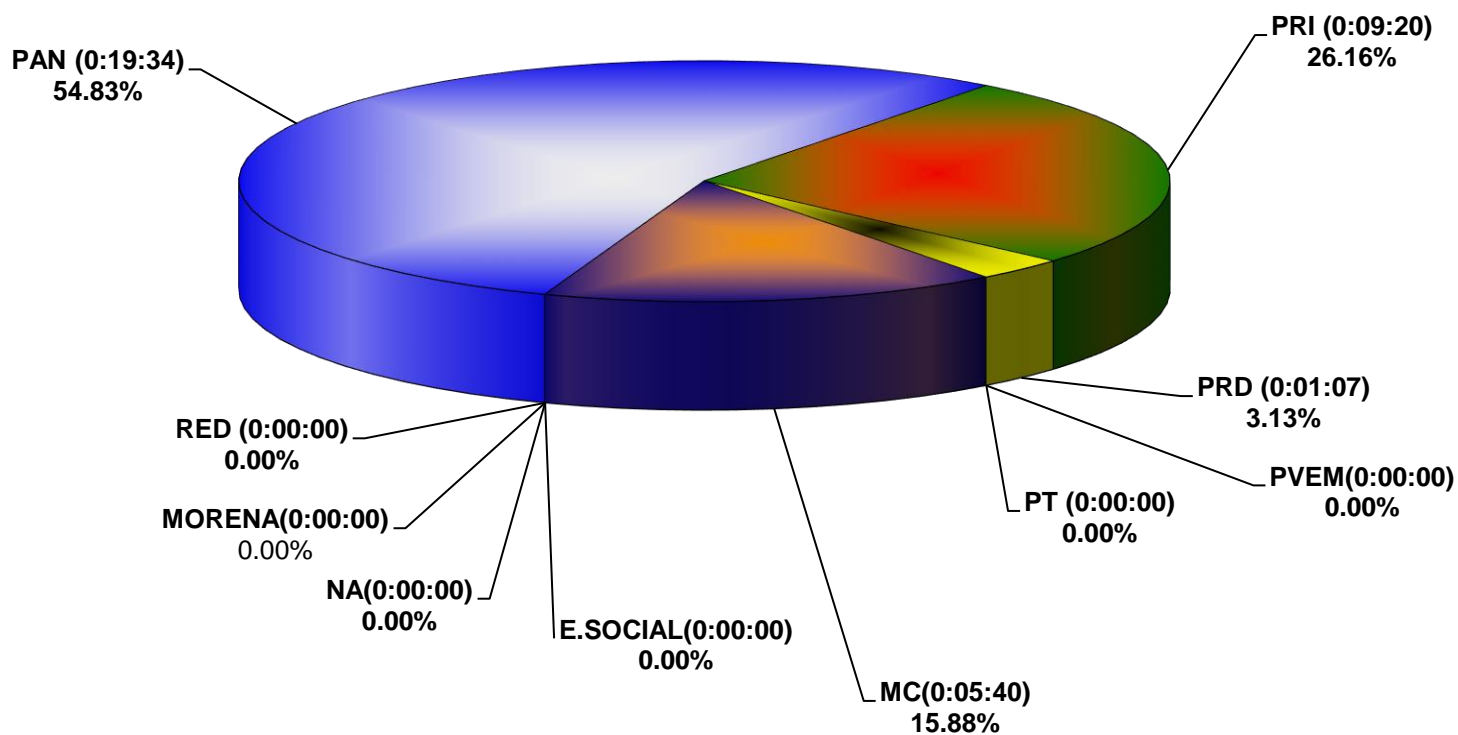

COMISIÓN ESTATAL ELECTORAL DE NUEVO LEÓN  
PORCENTAJE Y TIEMPO TOTAL DEDICADO A CADA PARTIDO POLÍTICO EN RADIO (HORAS)  
ACUMULADO DE DICIEMBRE DEL 2017

COMISIÓN ESTATAL ELECTORAL DE NUEVO LEÓN  
PORCENTAJE Y NÚMERO TOTAL DE NOTAS DEDICADAS A CADA PARTIDO POLÍTICO EN  
RADIO  
ACUMULADO DE DICIEMBRE DEL 2017

COMISIÓN ESTATAL ELECTORAL DE NUEVO LEÓN  
TOTAL DE NOTAS DEDICADAS A CADA PARTIDO POLÍTICO POR GRUPO RADIOFÓNICO  
ACUMULADO DE DICIEMBRE DEL 2017