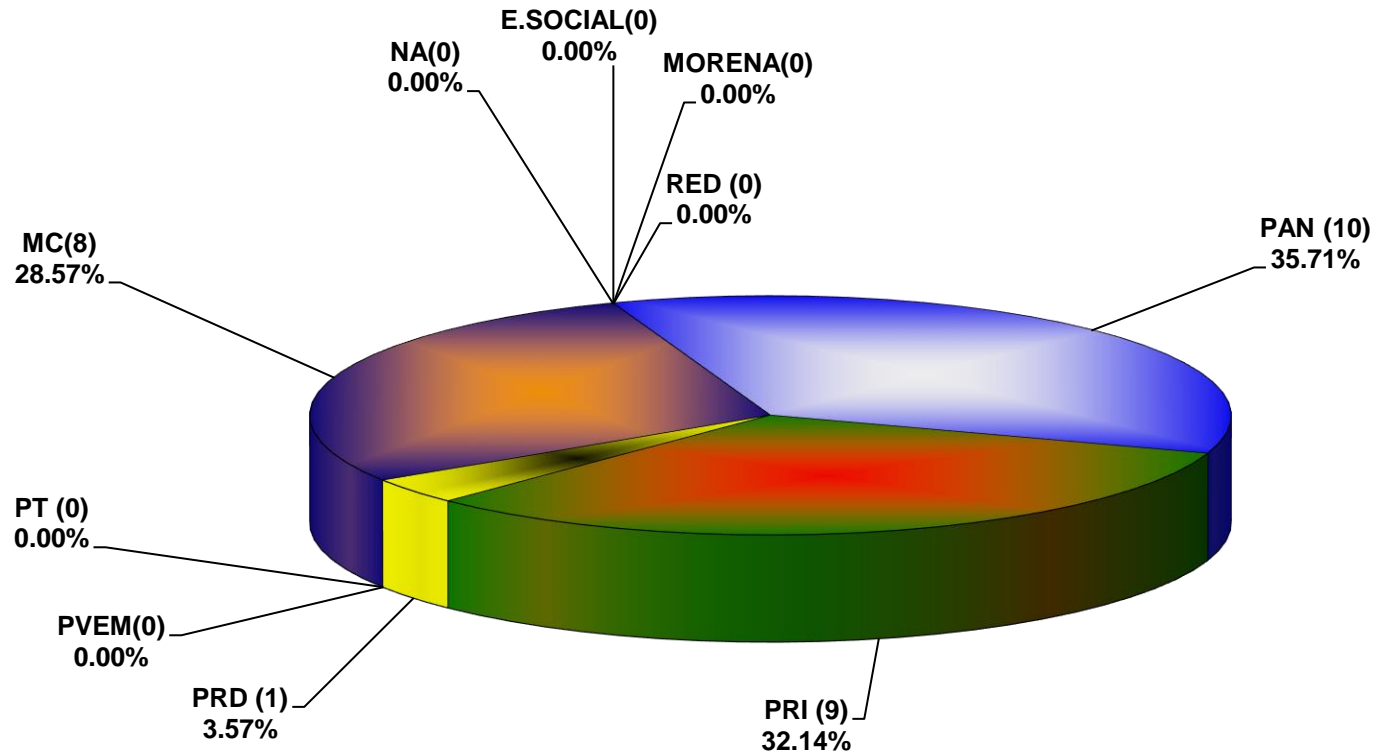

COMISIÓN ESTATAL ELECTORAL DE NUEVO LEÓN  
PORCENTAJE Y TIEMPO TOTAL DEDICADO A CADA PARTIDO POLÍTICO EN RADIO (HORAS)  
ACUMULADO DE DICIEMBRE DEL 2017

COMISIÓN ESTATAL ELECTORAL DE NUEVO LEÓN  
PORCENTAJE Y NÚMERO TOTAL DE NOTAS DEDICADAS A CADA PARTIDO POLÍTICO EN  
RADIO  
ACUMULADO DE DICIEMBRE DEL 2017

COMISIÓN ESTATAL ELECTORAL DE NUEVO LEÓN  
TOTAL DE NOTAS DEDICADAS A CADA PARTIDO POLÍTICO POR GRUPO RADIOFÓNICO  
ACUMULADO DE DICIEMBRE DEL 2017